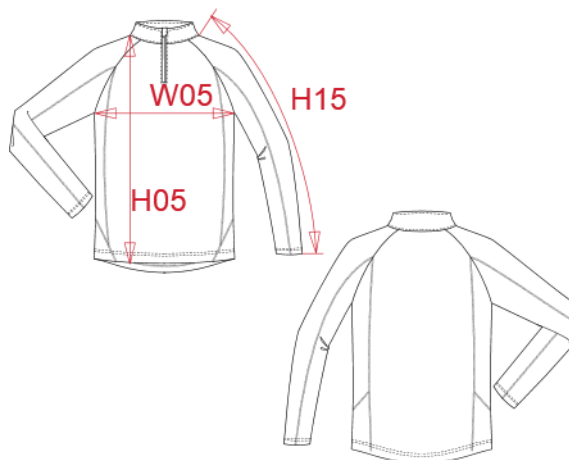

PROACT.®

REFERENCE : PA346

SIZES : 6/8_8/10_10/12_12/14

COMPOSITION :

Main fabric : Brushed polyester double jersey - 170 100% polyester

WEIGHT :

Main fabric : 170 gsm

ARTICLE WEIGHT :

140 gr/pc

DESCRIPTION	
Français :	Sweat running 1/4 zip enfant
English :	Kids' 1/4 zip running sweatshirt
Nederlands :	Kinderrunningsweater met halsrits
Deutsch :	Kinder-Laufswatshirt mit 1/4-Reißverschluss
Español :	Sudadera de running de 1/4 cremallera para niño
Italiano :	Felpa bambino da running 1/4 zip
Português :	Sweat de corrida de criança 1/2 fecho

COLORS	PANTONE SERIGRAPHIE
Black	Black
Sporty navy	7546C
Sporty red	1805C
Sporty royal blue	647C
Fluorescent yellow	-

MEASUREMENT						
Description	6/8	8/10	10/12	12/14		
H05 Hauteur totale dvt / Front total height	51,50	56,50	61,50	66,50		
W05 1/2 largeur poitrine / 1/2 chest width	36	39	42	45		
H15 Longueur manche / Sleeve length	54,25	58,50	62,75	67		

CARE LABEL				

PACKING	
Box	20 pcs / box All sizes => L:34cm W:27cm H:24cm GW:4.66kg NW:3.66kg