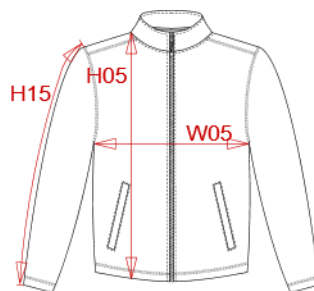

KARIBAN

REFERENCE : K9102

SIZES : XS_S_M_L_XL_XXL_3XL_4XL

COMPOSITION :

Lining : Polyester micropolar fleece - 180 100%polyester

WEIGHT :

Lining : 180 gsm

ARTICLE WEIGHT :

320 gr/pc

DESCRIPTION
Français : Veste micropolaire zippée
English : Full zip microfleece jacket
Nederlands : Microfleece met rits
Deutsch : Mikrofleece-Jacke mit Reißverschluss
Español : Chaqueta micropolar con cremallera
Italiano : Giacca micropile con zip
Português : Casaco micropolar com fecho

COLORS	PANTONE SERIGRAPHIE
Black	Black
Navy	433C
Red	200C
Royal blue	287C
Convoy grey	Cool gray 11C

MEASUREMENT									
Description	XS	S	M	L	XL	XXL	3XL	4XL	
H05 (M) Hauteur totale / Total height	67	69	71	73	75	77	79	81	
W05 (M) 1/2 largeur poitrine à 1.5cm de l'emmanchure / 1/2 chest width at 1.5cm below armhole	48	51	54	57	60	63	66	69	
H15L (M) Longueur manche longue / Long sleeve length	61,50	63	64,50	66	67,50	69	70,50	72	

CARE LABEL				

PACKING	
Box	10 pcs / box S => L:60cm W:40cm H:16cm NW:3.3kg GW:4.7kg M =>L:60cm W:40cm H:16cm NW:3.4kg GW:4.8kg L =>L:60cm W:40cm H:16cm NW:3.6kg GW:5.0kg XL =>L:60cm W:40cm H:16cm NW:3.6kg GW:5.0kg XXL => L:60cm W:40cm H:17cm NW:3.9kg GW:5.3kg 3XL => L:60cm W:40cm H:17cm NW:4.1kg GW:5.5k 4XL => L:60cm W:40cm H:17cm NW:4.3kg GW:5.7k