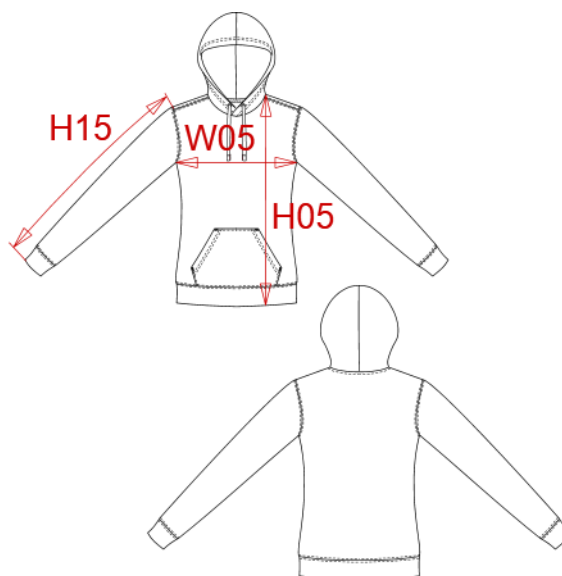

KARIBAN

REFERENCE : K465

SIZES : XS_S_M_L_XL_XXL

COMPOSITION :

Main fabric : Brushed Combed Cotton / Polyester fleece 80/20 - 280 80%cotton / 20%polyester

Fabric 1 : Cotton single jersey (22/1) - 180 For hood lining, neckline property tape. 100%cotton

WEIGHT :

Main fabric : 280 gsm

Fabric 1 : 180 gsm

ARTICLE WEIGHT :

432 gr/pc

DESCRIPTION
Français : Sweat-shirt capuche contrastée femme
English : Ladies' contrast hooded sweatshirt
Nederlands : Damessweater met capuchon in contrasterende kleur
Deutsch : Damen-Sweatshirt mit Kapuze in Kontrastfarbe
Español : Sudadera con capucha contrastada para mujer
Italiano : Felpa donna con cappuccio a contrasto
Português : Sweatshirt de senhora com capuz em contraste

MEASUREMENT						
Description	XS	S	M	L	XL	XXL
H05 (L) Hauteur totale / Total height	62	64	66	68	70	72
W05 (L) 1/2 largeur poitrine à 1.5cm de l'emmanchure / 1/2 chest width at 1.5cm below armhole	45	48	51	54	57	60
H15I (L) Longueur manche avec bord côte / Sleeve length with rib	61,50	62,50	63,50	64,50	65,50	66,50

CARE LABEL

PACKING	
Box	20 pcs / box XS => L:60cm W:40cm H:28cm GW:9.5kg NW:8.2kg S => L:60cm W:40cm H:28cm GW:10.3kg NW:9kg M => L:60cm W:40cm H:28cm GW:10.4kg NW:9.1kg L => L:60cm W:40cm H:30cm GW:11kg NW:9.7kg XL => L:60cm W:40cm H:30cm GW:11.6kg NW:10.3kg XXL => L:60cm W:40cm H:30cm GW:12.6kg NW:11.3kg