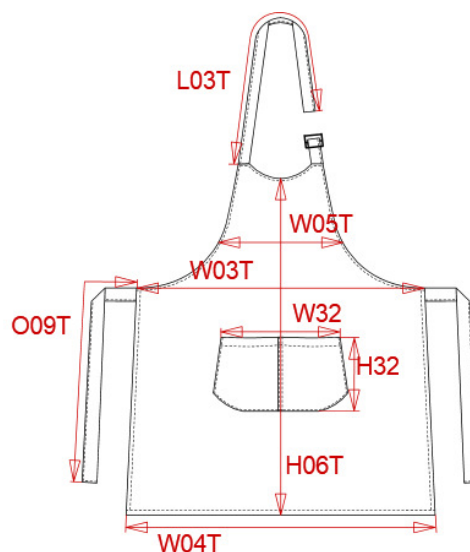

KARIBAN

1/2

REFERENCE : K885

SIZES : U

COMPOSITION :

Main fabric : Cotton twill - 280 - 9.4 OZ For olive camouflage :

Reactive print 100%cotton

Main fabric : Cotton twill - 280 - 9.4 OZ For inner front facing

and all straps => around neckline and at the waist for contrasted with body. 100%cotton

Main fabric : Slubbed Cotton denim - 280 100%cotton

WEIGHT :

Main fabric : 280 gsm

Main fabric : 280 gsm

Main fabric : 280 gsm

ARTICLE WEIGHT :

284 gr/pc

DESCRIPTION

Français : Tablier de sommelier

English : Apron

Nederlands : Kelnersshort

Deutsch : Kelner schürze

Español : Delantal

Italiano : Grembiule

Português : Avental com peito

MEASUREMENT

Description	U						
H06T Hauteur milieu devant tablier / Apron front middle length	90						
W03T Largeur taille tablier / Apron waist width	76						
W05T Largeur poitrine tablier à 19cm du milieu dvt / Apron chest width at 19cm from front middle	37						
W04T Largeur bas tablier / Apron bottom width	81						
H32 Hauteur poche devant / Front pocket height	20						
W32 Largeur poche devant / Front pocket width	31,50						
L03T Longueur bretelle tablier / Apron neckline strap length	65						
O09T Longueur ceinture tablier / Apron waist strap length	100						

CARE LABEL

PACKING

Box	50 pcs / box L: 60cm W:40cm H:24cm GW:17.20kg NW:15.90kg