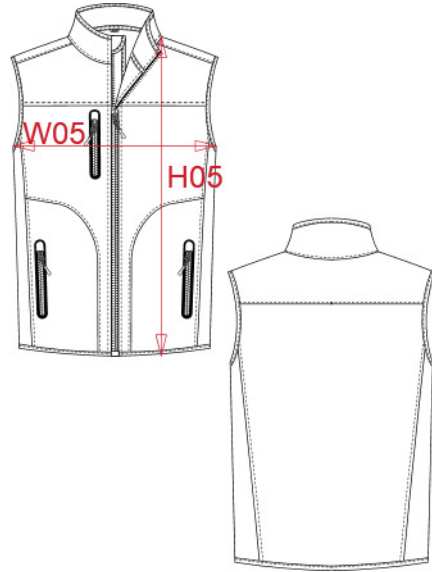

Lining : Polyester polytricot - 120 50D Polytricot
For inner collar

Double layer 100%polyester

Mesh : Polyester mesh - 75 For front lining 100%polyester

WEIGHT :

Main fabric : 250 gsm

Main fabric : 250 gsm

Lining : 120 gsm

Mesh : 75 gsm

TECHNICAL DETAIL :

3 layers bonded (outer: Knitted fabric / performance membrane
/ inner: Knitted fabric) BR: 5000gsm/24h / WP: 5000mm

ARTICLE WEIGHT :

320 gr/pc

DESCRIPTION
Français : Bodywarmer softshell tricolore femme
English : Ladies' tricolor softshell bodywarmer
Nederlands :
Deutsch : DREIFARBIGER DAMEN SOFTSHELL BODYWARMER
Español : CHALECO SOFTSHELL BICOLOR PARA MUJER
Italiano : GILET SOFTSHELL A 3 COLORI DA DONNA
Português : Colete Softshell de senhora bicolor

COLORS	PANTONE SERIGRAPHIE
White / Navy / Red	White / 433C / 200C
Titanium / Black / Black	7540C / Black / Black

MEASUREMENT							
Description	S	M	L	XL	XXL	3XL	4XL
H05 (L) Hauteur totale / Total height	63,25	64,75	66,25	67,75	69,25	70,75	73
W05 1/2 largeur poitrine / 1/2 chest width	47	49	51	53	55	57	60

CARE LABEL

PACKING	
Box	10 pcs / box S-M => L:46cm W:34cm H:18cm GW:4.00kg NW:3.00kg L-XL => L:50cm W:36cm H:18cm GW:4.10kg NW:3.10kg XXL-4XL => L:54cm W:38cm H:18cm GW:4.30kg NW:3.30kg