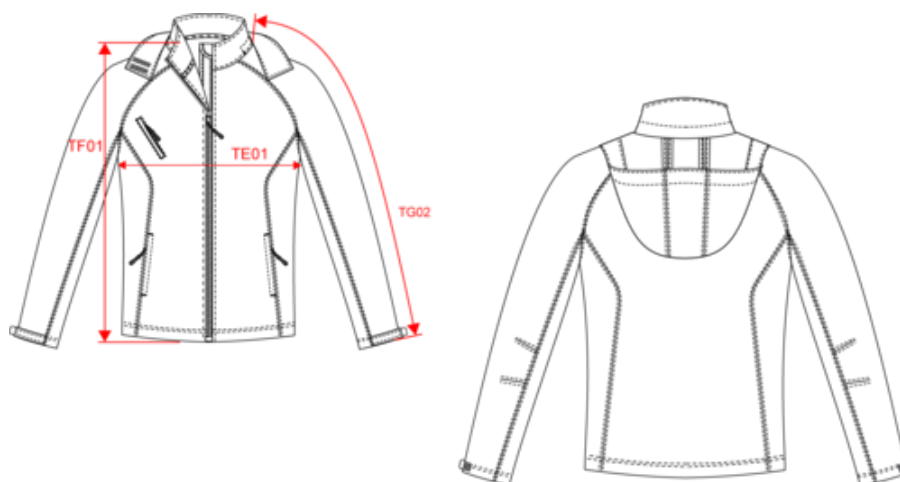

# KARIBAN

K414

Veste softshell à capuche amovible femme

Dimensions (cm)

Mesures en cm	S	M	L	XL	XXL	3XL	4XL
TE01 - 1/2 largeur poitrine à 1.5cm de l'emmanchure	47.00	50.00	53.00	56.00	59.00	62.00	65.00
TF01 - Hauteur totale de l'HSP	63.20	65.20	67.20	69.20	71.20	73.20	75.20
TG02 - Longueur manche longue	72.50	74.00	75.50	77.00	78.50	80.00	81.50