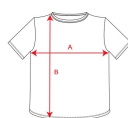

DOGO PREMIUM CA6502

CARACTÉRISTIQUES

T-shirt manches courtes. Col rond quadruple épaisseur et bande de propreté pour encolure et épaules. Coutures latérales.

COMPOSITION

100% coton, maille single jersey, 165 g/m². Gris 58: 85% coton / 15% viscose.

OBSERVATIONS

*Taille 4XL pour les couleurs: blanc 01, noir 02, marine 55, vert bouteille 56, royal 05 et gris 58. *Taille 5XL en blanc 01 et noir 02. *Étiquette détachable. *Disponible en tailles enfant. *Disponible en coupe femme.

TAILLES

Adultes:: S · M · L · XL · XXL · XXXL · XXXXL · XXXXXL / Enfants:: 3/4 · 5/6 · 7/8 · 9/10 · 11/12

SCHÉMA

QUANTITÉS

	Carton	Blister
Adultes:	100 ud.	5 ud.
Enfants:	100 ud.	5 ud.

COULEURS

TAILLES

Adultes:	S	M	L	XL	XXL	XXXL	XXXXL	XXXXXL
WIDTH (A)	48cm	50cm	54cm	58cm	62cm	66cm	70cm	74cm
LONG (B)	69cm	71cm	73cm	75cm	77cm	79cm	81cm	83cm

Enfants:	3/4	5/6	7/8	9/10	11/12
WIDTH (A)	32cm	35cm	39cm	43cm	46cm
LONG (B)	45cm	49cm	53cm	57cm	61cm

PERSONNALISATIONS DISPONIBLES

MODÈLES ASSOCIÉS