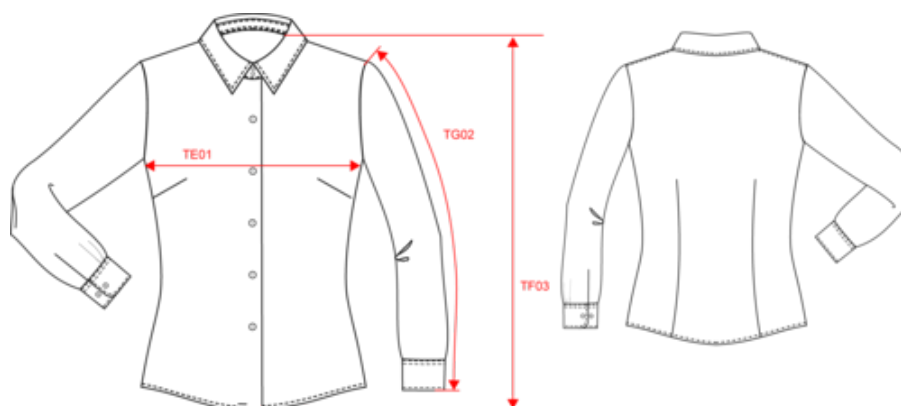

70% coton oxford / 30% polyester. Entretien facile (traitement Easy Care). Col non boutonné. Boutons ton sur ton. Pied de col à 2 boutons. Pincés dos et poitrine pour une coupe cintrée. Poignet réglable à angles arrondis avec patte de manche indéchirable. 2 boutons de rappel. Bas arrondi. Certifié STANDARD 100 by OEKO-TEX® N° CQ 1007/7, IFTH.

Existe aussi en version

K533

KARIBAN

K534

Chemise Oxford manches longues femme

Dimensions (cm)

Mesures en cm	XS	S	M	L	XL	XXL	3XL	4XL
TE01 - 1/2 largeur poitrine à 1.5cm de l'emmanchure	44.50	47.50	50.50	53.50	56.50	59.50	62.50	65.50
TF03 - Hauteur totale devant de l'HSP	63.00	65.00	67.00	69.00	71.00	73.00	75.00	77.00
TG02 - Longueur manche longue	60.00	61.00	62.00	63.00	64.00	65.00	66.00	67.00