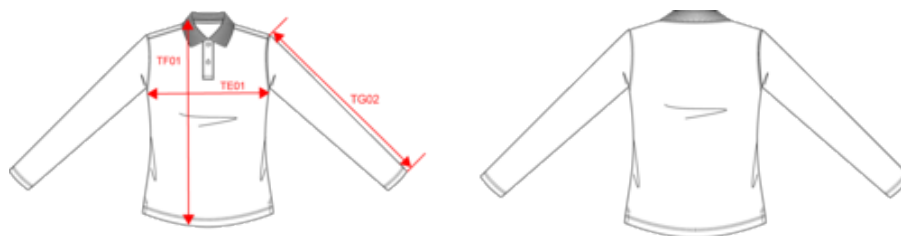

61061000

Conditions de lavage

Existe aussi en version

K243

KARIBAN

K244

Polo manches longues femme

Dimensions (cm)

Mesures en cm	3XL	S	M	L	XL	XXL
TE01 - 1/2 largeur poitrine à 1.5cm de l'emmanchure	61.00	46.00	49.00	52.00	55.00	58.00
TF01 - Hauteur totale de l'HSP	62.00	64.00	66.00	68.00	70.00	72.00
TG02 - Longueur manche longue	58.75	59.75	60.75	61.75	62.75	63.75