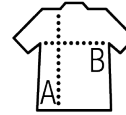

SWEAT-SHIRT POLAIRE

Qualité

POLAIRE 300
100% polyester densité accrue

Short cut - Anti-bouloche - Bande de propreté au col

Style

Col cheminée zippé
Poignets élastiques
Demi-lune au dos
Bas avec cordon de serrage élastique

Tailles	S	M	L	XL	XXL	3XL	4XL*	5XL*
A/B	70/58	72/60	74/63	76/66	78/69	80/72	82/75	84/78

EMBALLAGE

1

20

Taille du carton : 58 x 40 x 54 cm
Poids par carton : 11,7 kg

CARACTÉRISTIQUES

LARGE
SIZES

Rouge