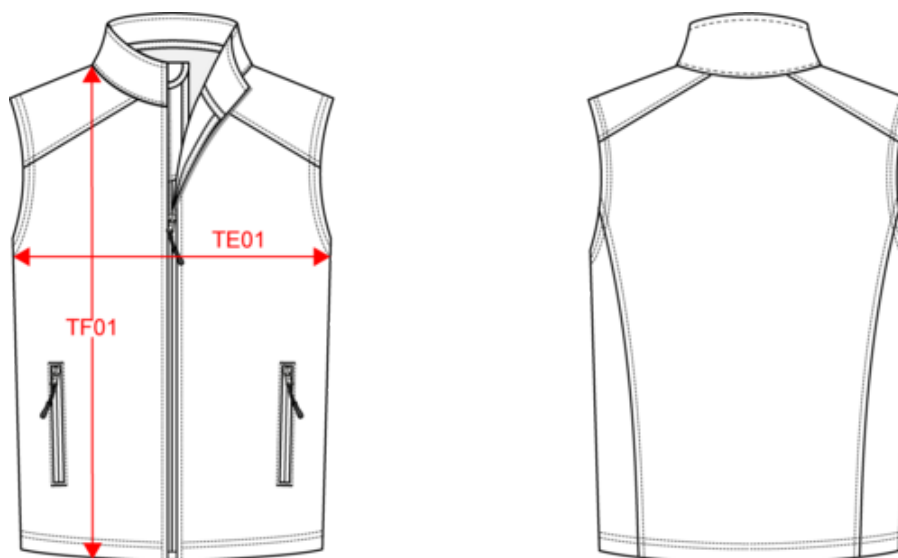

IB413

Bodywarmer softshell 2 couches unisexe

- Softshell 2 couches pour un maintien optimal de la chaleur.
- Couche extérieure déperlante, couche intérieure micropolaire.
- Large choix de tailles disponibles.

95% polyester / 5% élasthanne. Softshell 2 couches avec traitement déperlant. Intérieur : 100% polyester en micropolaire noire. Coupe droite. Col montant. Deux poches côtés doublées en polytricot, avec zips en nylon et tire-zips noirs. Fermeture zippée en nylon noir avec protège-menton et tire-zip. Empiècements épaules et dos avec surpiqûres. Bande de propreté intérieure col noir. Ourlets emmanchures et bas de vêtement finition double aiguilles. Etiquette de marque détachable.

Dimensions (cm)

Mesures en cm	XS	S	M	L	XL	XXL	3XL	4XL
TE01 - 1/2 largeur poitrine à 1.5cm de l'emmanchure	49.00	52.00	55.00	58.00	61.00	64.00	67.00	70.00
TF01 - Hauteur totale de l'HSP	66.00	68.00	70.00	72.00	74.00	76.00	78.00	80.00