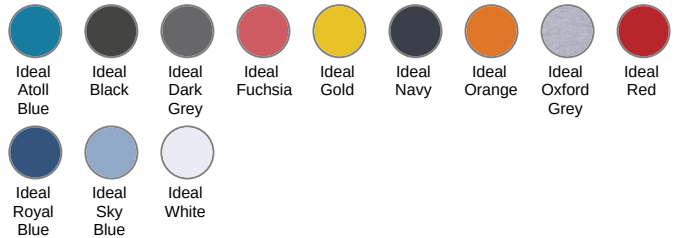

IB297

Polo piqué enfant

- Maille piquée offrant un rendu d'impression exceptionnel.
- Col structuré grâce au bord-côte 1x1.
- Gamme de couleurs variées.

Coloris unis : 100% coton. Coloris Ideal Oxford Grey : 90% coton / 10% viscose. Maille piquée. Coupe droite. Col finition bord côte 1x1. Patte de boutonnage 3 boutons ton sur ton. Bande de propreté intérieure col ton sur ton. Fentes latérales. Ourlets bas de manches et bas de vêtement finition double aiguilles. Etiquette de marque détachable.

BD - Bangladesh

Code douanier

61051000

Existe aussi en version

IB296

IB295

Ideal Atoll Blue

Ideal Black

Ideal Dark Grey

Ideal Fuchsia

Ideal Gold

Ideal Navy

Ideal Orange

Ideal Oxford Grey

Ideal Red

Ideal Royal Blue

IB297

Polo piqué enfant

Informations Couleurs

	Ideal Atoll Blue RVB : 0,129,173 Pantone C : 2203C Pantone TCX : 17-4432TCX		Ideal Black RVB : 33,33,34 Pantone C : Neutral Black C Pantone TCX : 19-3911TCX		Ideal Dark Grey RVB : 68,68,74 Pantone C : 532C Pantone TCX : 19-4104TCX		Ideal Fuchsia RVB : 218,65,112 Pantone C : 2040C Pantone TCX : 18-2043TCX		Ideal Gold RVB : 251,185,0 Pantone C : 7408C Pantone TCX : 14-0957TCX
	Ideal Navy RVB : 31,36,46 Pantone C : 433C Pantone TCX : 19-3922TCX		Ideal Orange RVB : 242,93,11 Pantone C : 166C Pantone TCX : 16-1358TCX		Ideal Oxford Grey RVB : Pantone C : Based on Cool gray 7C Pantone TCX : Based on 16-3850TCX		Ideal Red RVB : 186,9,43 Pantone C : 200C Pantone TCX : 18-1663TCX		Ideal Royal Blue RVB : 31,73,142 Pantone C : 7686C Pantone TCX : 19-4056TCX
	Ideal Sky Blue RVB : 127,168,210 Pantone C : 645C Pantone TCX : 15-3920 TCX		Ideal White RVB : 235,234,254 Pantone C : 663C Pantone TCX : 11-0601TCX						