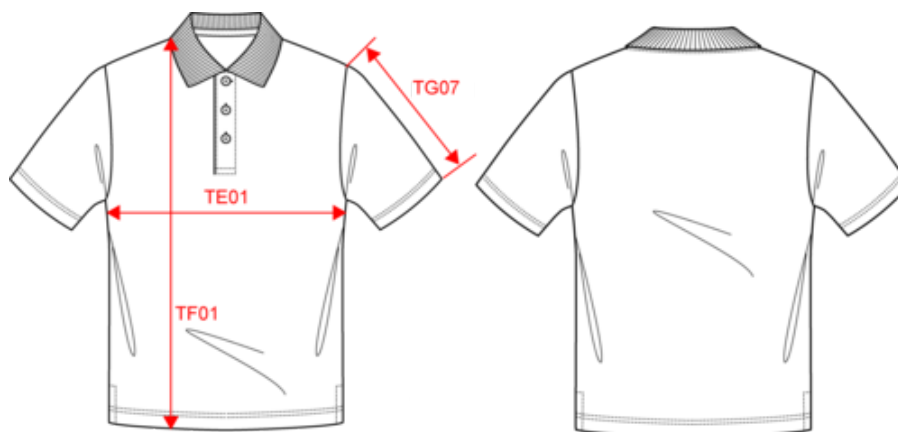

Ideal Sky Blue

Ideal White

IB297

Polo piqué enfant

Dimensions (cm)

Mesures en cm	2/4 ans	4/6 ans	6/8 ans	8/10 ans	10/12 ans	12/14 ans
TE01 - 1/2 largeur poitrine à 1.5cm de l'emmanchure	33.00	34.70	36.40	39.00	42.50	46.00
TF01 - Hauteur totale de l'HSP	40.35	45.15	49.95	54.75	59.55	64.35
TG07 - Longueur manche courte	10.35	12.45	14.55	16.75	19.05	21.35