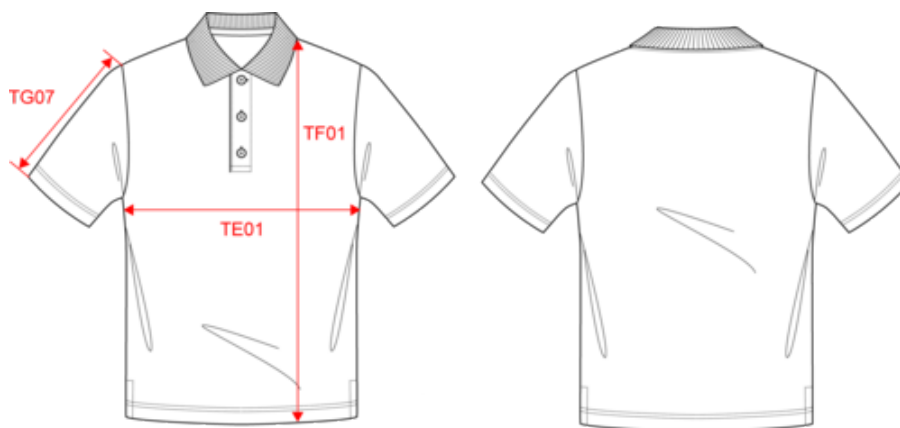

### Existe aussi en version

IB296

IB297

IB295

Polo piqué homme

**Dimensions (cm)**

Mesures en cm	XS	S	M	L	XL	XXL	3XL	4XL	5XL
TE01 - 1/2 largeur poitrine à 1.5cm de l'emmanchure	47.00	50.00	53.00	56.00	59.00	62.00	65.00	68.00	71.00
TF01 - Hauteur totale de l'HSP	68.00	70.00	72.00	74.00	76.00	78.00	80.00	82.00	84.00
TG07 - Longueur manche courte	21.25	22.00	22.75	23.50	24.25	25.00	25.75	26.50	27.25