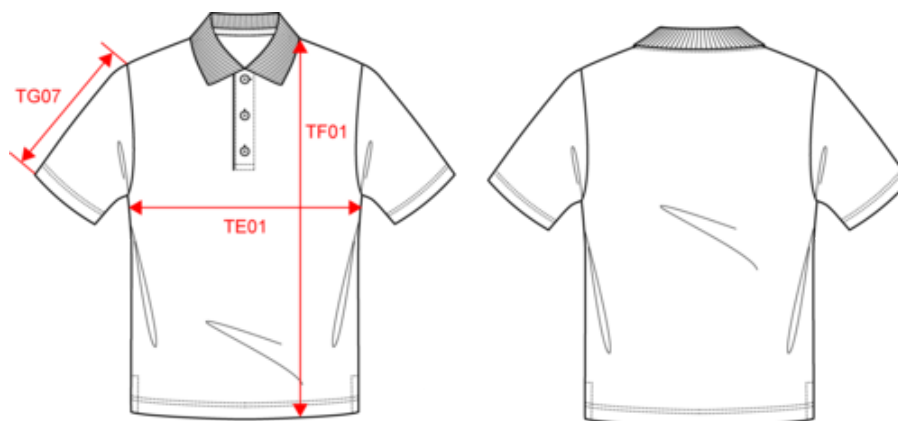

IB220

Polo piqué homme

- Grammage élevé pour un porté qualitatif.
- Maille piquée offrant un rendu d'impression exceptionnel.
- Col structuré grâce au bord-côte 1x1.

Coloris unis : 100% coton. Coloris Ideal Oxford Grey : 90% coton / 10% viscose. Maille piquée. Coupe droite. Col finition bord côte 1x1. Patte de boutonnage 3 boutons ton sur ton. Bande de propreté intérieure col ton sur ton. Fentes latérales. Ourlets bas de manches et bas de vêtement finition double aiguilles. Etiquette de marque détachable.

IB220

Polo piqué homme

Dimensions (cm)

Mesures en cm	XS	S	M	L	XL	XXL	3XL	4XL	5XL
TE01 - 1/2 largeur poitrine à 1.5cm de l'emmanchure	47.00	50.00	53.00	56.00	59.00	62.00	65.00	68.00	71.00
TF01 - Hauteur totale de l'HSP	68.00	70.00	72.00	74.00	76.00	78.00	80.00	82.00	84.00
TG07 - Longueur manche courte	21.25	22.00	22.75	23.50	24.25	25.00	25.75	26.50	27.25