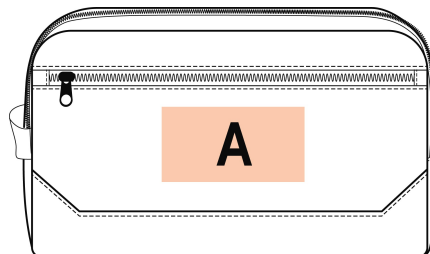

Logistique Code douanier

40 42029291

Pays d'origine

Chine

Zone de décoration

A: 5x9 cm

Couleurs

Black