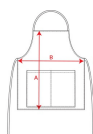

SCHÉMA

QUANTITÉS

Carton	Blister
100 ud.	10 ud.

Adultes: