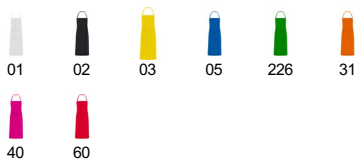

DUCASSE DE9129

CARACTÉRISTIQUES

Tablier long avec double poche frontale et bretelles assorties. · 90% polyester et 10% coton de 150 g/m². · Etiquette amovible. · Une taille.

COMPOSITION

90% polyester / 10% coton, 150 g/m².

OBSERVATIONS

*Modèle pour l'alimentation. *Étiquette détachable.

TALLES

Adultes:: UNIQUE / :

SCHÉMA

QUANTITÉS

Carton	Blister
100 ud.	10 ud.

Adultes:

COULEURS

TALLES

Adultes:	UNIQUE
WIDTH (A)	65cm
LONG (B)	90cm

PERSONNALISATIONS DISPONIBLES

Transfert

Manipulé

MODÈLES ASSOCIÉS