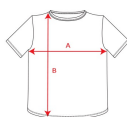

EXPEDITION CA8411

CARACTÉRISTIQUES

T-shirt à manches courtes aux couleurs combinées. · Col rond avec surpiqûres intérieures contrastées. · Épaules et détails contrastés.

COMPOSITION

60% coton / 40% polyester, jersey simple, 160 g/m².

OBSERVATIONS

*Étiquette détachable.

TAILLES

Adultes: S · M · L · XL · XXL · XXXL / :

SCHÉMA

QUANTITÉS

Carton	Blister
50 ud.	1 ud.

Adultes:

COULEURS

TAILLES

Adultes:	S	M	L	XL	XXL	XXXL
WIDTH (A)	49cm	52cm	55cm	58cm	62cm	66cm
LONG (B)	69cm	71cm	73cm	75cm	77cm	79cm

PERSONNALISATIONS DISPONIBLES

Transfert

Manipulé

MODÈLES ASSOCIÉS