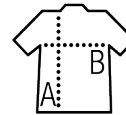

TEE-SHIRT UNISEXE COL ROND

Qualité

JERSEY 150
100% coton semi-peigné Ringspun
Bande de propreté au col
Col avec bord côte élasthanne

Style

Manches courtes
Tubulaire

Tailles	XXS*	XS	S	M	L	XL	XXL	3XL**	4XL***
A/B	60/46	64/48	70/50	72/53	74/56	76/59	78/62	80/65	82/68

SOL'S MISS
11386

EMBALLAGE

10

100

Taille du carton : 57 x 38 x 32 cm
Poids par carton : 14,4 kg

CARACTÉRISTIQUES