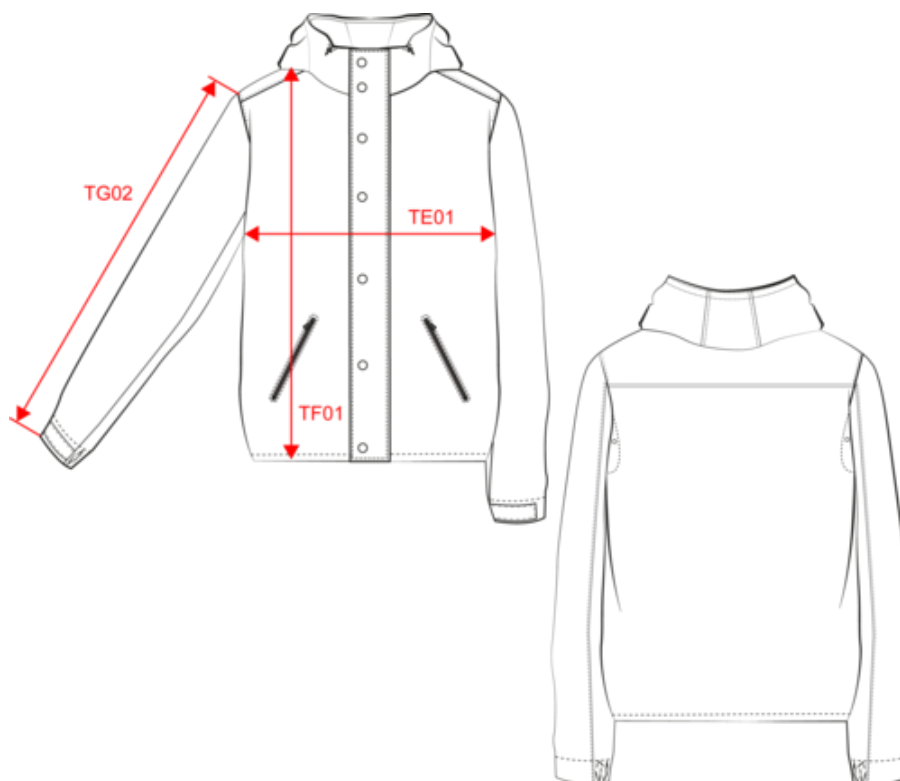

## Dimensions (cm)

Mesures en cm	XS	S	M	L	XL	XXL	3XL
TE01 - 1/2 largeur poitrine à 1.5cm de l'emmanchure	53.00	56.00	59.00	62.00	65.00	68.00	71.00
TE04 - Hauteur taille depuis l'HSP	42.00	43.25	44.50	45.75	47.00	48.25	49.50
TG02 - Longueur manche longue	65.00	66.00	67.00	68.00	69.00	70.00	71.00