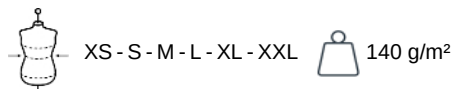

100% coton (sauf coloris Oxford Grey : 90% coton et 10% viscose). Tous les coloris sont fabriqués à partir de coton en conversion biologique. Maille jersey. Coton peigné. Coupe ajustée. Encolure ronde. Colletage en matière principale ton sur ton en finitions encolure et emmanchure. Finition bas de vêtement double surpiqûres. Pas d'étiquette de marque au col, uniquement une puce de taille pour faciliter la personnalisation. Poids moyen en taille M : 0.00000g.

White
RVB : 236,236,252
Pantone C : White
Pantone TCX : 11-0601TCX

Logistique  10  100

Sizes	Width (cm)	Height (cm)	Length (cm)	Net weight (kg)	Gross weight (kg)	Pieces/Box	Pieces/Bundle
XS	40.00000	26.00000	60.00000	6.80000	8.20000	100	10
S	40.00000	26.00000	60.00000	7.40000	8.80000	100	10
M	40.00000	28.00000	60.00000	8.20000	9.60000	100	10
L	40.00000	28.00000	60.00000	8.90000	10.30000	100	10
XL	40.00000	30.00000	60.00000	9.60000	11.00000	100	10
XXL	40.00000	30.00000	60.00000	10.30000	11.70000	100	10