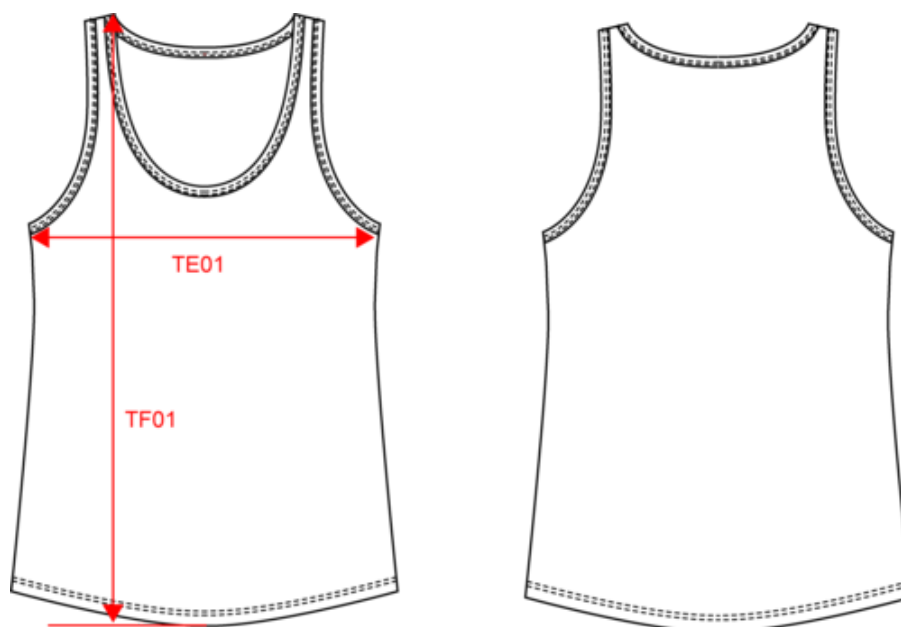

Existe aussi en version

K30231C

KARIBAN

K3024IC

Débardeur écoresponsable femme

Dimensions (cm)

Mesures en cm	XS	S	M	L	XL	XXL
TB08 - Longueur épaule débardeur (colletage inclus)	4.00	4.00	4.00	4.00	4.50	4.50
TE01 - 1/2 largeur poitrine à 1.5cm de l'emmanchure	37.00	40.00	43.00	46.00	49.00	52.00
TF01 - Hauteur totale de l'HSP	61.00	63.00	65.00	67.00	69.00	71.00

White
RVB : 236,236,252
Pantone C : White
Pantone TCX : 11-0601TCX

Logistique  10  100

Sizes	Width (cm)	Height (cm)	Length (cm)	Net weight (kg)	Gross weight (kg)	Pieces/Box	Pieces/Bundle
XS	40.00000	26.00000	60.00000	6.80000	8.20000	100	10
S	40.00000	26.00000	60.00000	7.40000	8.80000	100	10
M	40.00000	28.00000	60.00000	8.20000	9.60000	100	10
L	40.00000	28.00000	60.00000	8.90000	10.30000	100	10
XL	40.00000	30.00000	60.00000	9.60000	11.00000	100	10
XXL	40.00000	30.00000	60.00000	10.30000	11.70000	100	10