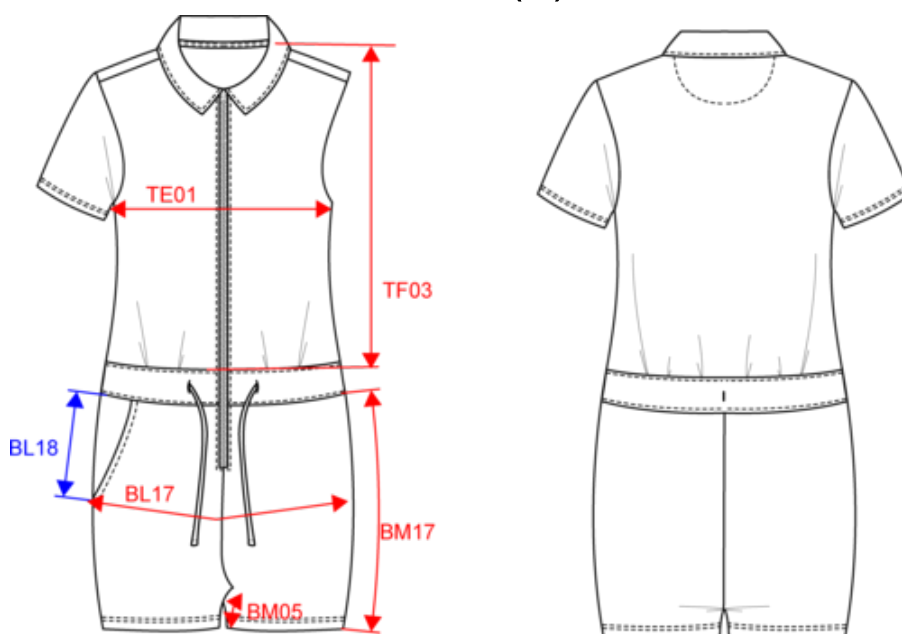

A propos

- Surface parfaitement lisse pour une personnalisation optimale.
- No label : 100 % personnalisable à votre marque.
- Fabriqué au Portugal.

100% coton biologique IC2 (en conversion*). Fabriqué au Portugal. Coton peigné. Coupe ajustée. Coutures latérales. Lavé aux enzymes. Bord côte col 1 x 1. Ourlet double aiguille bas de manches et bas de vêtement. Renfort épaule. *Le coton dit "en conversion" est cultivé selon les standards biologiques dans sa période de transition et certifié organique en conversion. Son utilisation soutient les agriculteurs lors du passage d'une agriculture conventionnelle à une agriculture biologique certifiée.

Couleurs

Dimensions (cm)

| Mesures en cm | XS | S | M | L | XL | XXL | 3XL |
|---|-------|-------|-------|-------|-------|-------|-------|
| TE01 - 1/2 largeur poitrine à 1.5cm de l'emmanchure | 46.00 | 49.00 | 52.00 | 55.00 | 58.00 | 61.00 | 64.00 |
| TF01 - Hauteur totale de l'HSP | 68.00 | 70.00 | 72.00 | 74.00 | 76.00 | 78.00 | 80.00 |
| TG07 - Longueur manche courte | 20.25 | 21.00 | 21.75 | 22.50 | 23.25 | 24.00 | 24.75 |