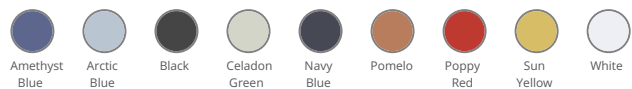

Couleurs

Dimensions (cm)

| Mesures en cm | XS | S | M | L | XL | XXL | 3XL |
|---|-------|-------|-------|-------|-------|-------|-------|
| TE01 - 1/2 largeur poitrine à 1.5cm de l'emmanchure | 46.00 | 49.00 | 52.00 | 55.00 | 58.00 | 61.00 | 64.00 |
| TF01 - Hauteur totale de l'HSP | 68.00 | 70.00 | 72.00 | 74.00 | 76.00 | 78.00 | 80.00 |
| TG07 - Longueur manche courte | 20.25 | 21.00 | 21.75 | 22.50 | 23.25 | 24.00 | 24.75 |

Informations Couleurs

| | | | | |
|--|--|---|---|--|
|  <p>Amethyst Blue RVB : 68,87,152 Pantone C : 7673C Pantone TCX : 18-3945TCX</p> |  <p>Arctic Blue RVB : 167,188,201 Pantone C : 7542C Pantone TCX : 14-4210TCX</p> |  <p>Black RVB : 35,35,37 Pantone C : Black Pantone TCX : 19-4004TCX</p> |  <p>Celadon Green RVB : 194,201,176 Pantone C : 5803C Pantone TCX : 13-0210TCX</p> |  <p>Navy Blue RVB : 41,45,57 Pantone C : 433C Pantone TCX : 19-4010TCX</p> |
|  <p>Pomelo RVB : 179,97,81 Pantone C : 7522C Pantone TCX : 17-1532TCX</p> |  <p>Poppy Red RVB : 192,28,46 Pantone C : 711C Pantone TCX : 19-1763TCX</p> |  <p>Sun Yellow RVB : 220,178,78 Pantone C : 142C Pantone TCX : 14-0846TCX</p> |  <p>White RVB : 236,236,252 Pantone C : White Pantone TCX : 11-0601TCX</p> | |