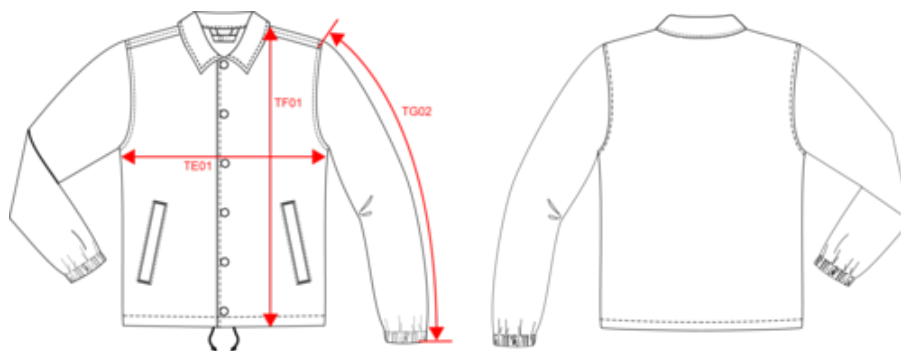

A propos

- Conçue en tissu déperlant,
- Polyester recyclé post-consumer certifié GRS (Global Recycled Standard).
- No Label pour faciliter la personnalisation.

100% polyester recyclé post-consumer Coupe regular Water-reperlant Doublure jersey 160gsm Doublure manche Taffeta pour faciliter le passage du bras 2 poches passepoilées + une poche intérieure Cordon bas de vêtement Bas de manche élastiqué Fermeture par boutons pressions ton sur ton Surpiqûre simple épaules, emmanchures, bas et col Bride pour suspendre vêtement Zip pour personnalisation en bas et à la poitrine

Couleurs

 Black  Navy Blue

NS601
Veste coupe-vent unisexe

Dimensions (cm)

Mesures en cm	S	M	L	XL	XXL	3XL	XS
H05 - Hauteur totale	75.00	77.00	79.00	81.00	83.00	85.00	
H15B - Longueur manche avec poignet	64.50	65.50	66.50	67.50	68.50	69.50	
W05 - 1/2 largeur poitrine à 1.5cm de l'emmanchure	56.00	59.00	62.00	65.00	68.00	71.00	
TE01 - 1/2 largeur poitrine à 1.5cm de l'emmanchure	53.00	56.00	59.00	62.00	65.00	68.00	71.00
TF01 - Hauteur totale de l'HSP	73.00	75.00	77.00	79.00	81.00	83.00	85.00
TG02 - Longueur manche longue	63.50	64.50	65.50	66.50	67.50	68.50	69.50