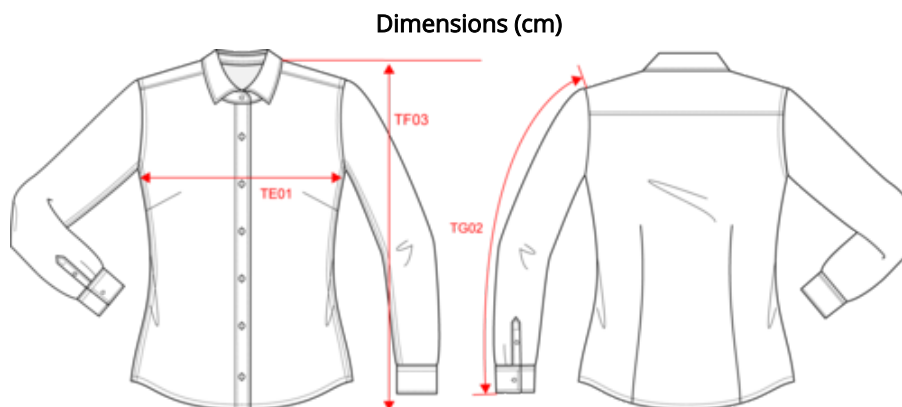

Mesures en cm	XS	S	M	L	XL	XXL
H05 - Hauteur totale	68.00	70.00	72.00	74.00	76.00	78.00
H15B - Longueur manche avec poignet	60.00	61.00	62.00	63.00	64.00	65.00
W01 - Longueur encolure	36.25	37.50	38.75	40.00	41.25	42.50
W05 - 1/2 largeur poitrine à 1.5cm de l'emmanchure	44.50	47.50	50.50	53.50	56.50	59.50
TE01 - 1/2 largeur poitrine à 1.5cm de l'emmanchure	44.50	47.50	50.50	53.50	56.50	59.50
TF03 - Hauteur totale devant de l'HSP	68.00	70.00	72.00	74.00	76.00	78.00
TG02 - Longueur manche longue	60.00	61.00	62.00	63.00	64.00	65.00