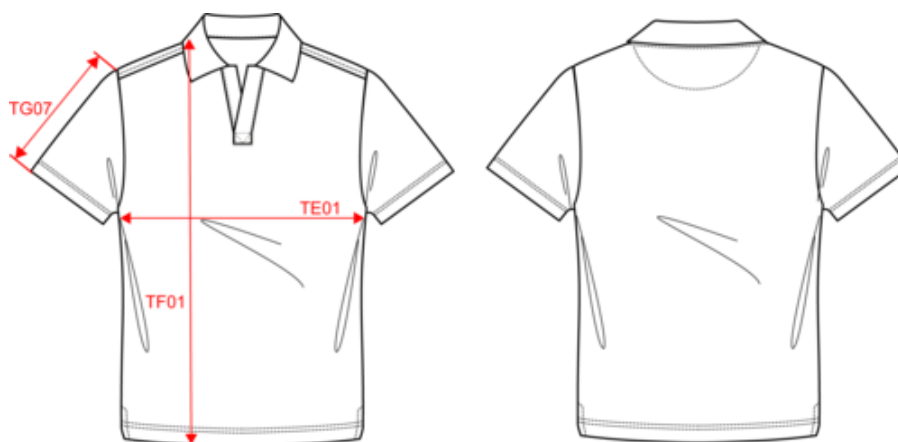

### Certifications

Dimensions (cm)

Mesures en cm	S	M	L	XL	XXL	3XL
TE01 - 1/2 largeur poitrine à 1.5cm de l'emmanchure	49.00	52.00	55.00	58.00	61.00	64.00
TF01 - Hauteur totale de l'HSP	68.00	70.00	72.00	74.00	76.00	78.00
TG07 - Longueur manche courte	21.50	22.25	23.00	23.75	24.50	25.25