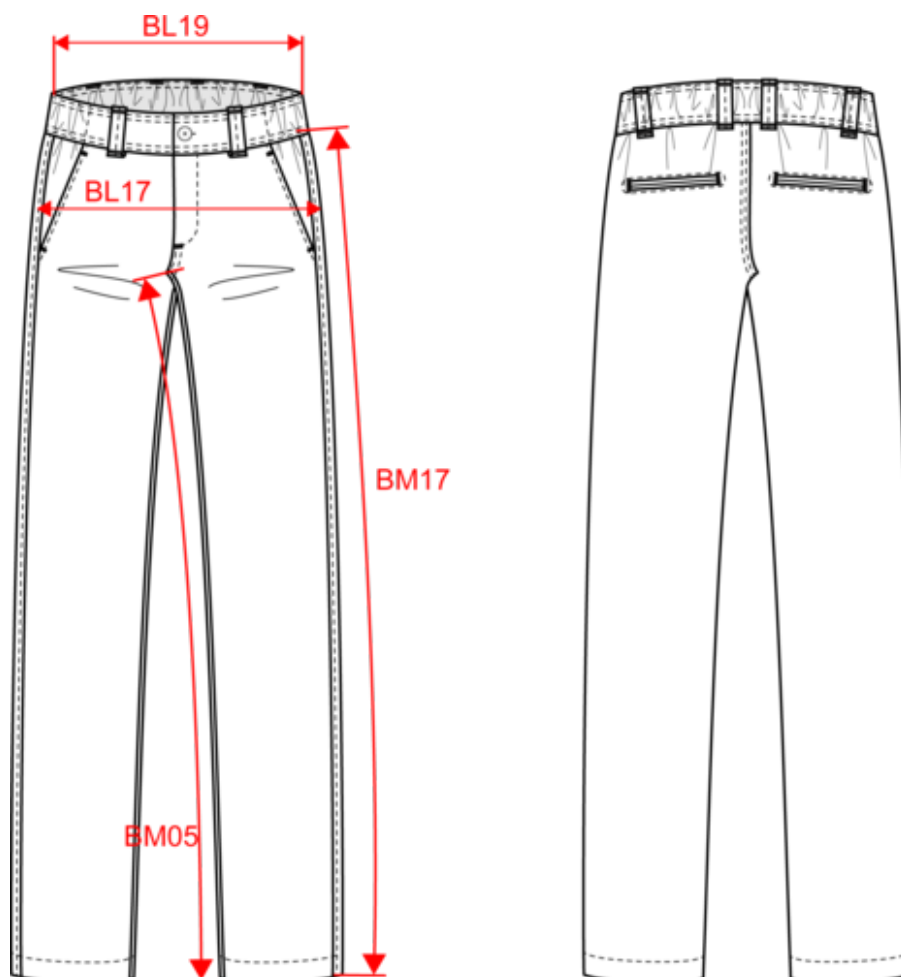

Tableau équivalence des tailles par pays en dernière page.

### Dimensions (cm)

Mesures en cm	S	M	L	XL	XXL	3XL	4XL	5XL
BL17 - 1/2 largeur bassin ( mesuré parallèle à la ceinture)	49.00	52.00	55.00	58.00	61.00	64.00	67.00	70.00
BL19 - 1/2 largeur taille semi-élastiquée (ceinture boutonnée et devant sur dos)	38.00	40.00	42.00	45.00	48.00	51.00	54.00	57.00
BM05 - Longueur entrejambes	86.00	86.00	86.00	86.00	86.00	86.00	86.00	86.00
BM17 - Longueur côté (ceinture non comprise)	106.50	107.25	108.00	108.75	109.50	110.25	111.00	111.75