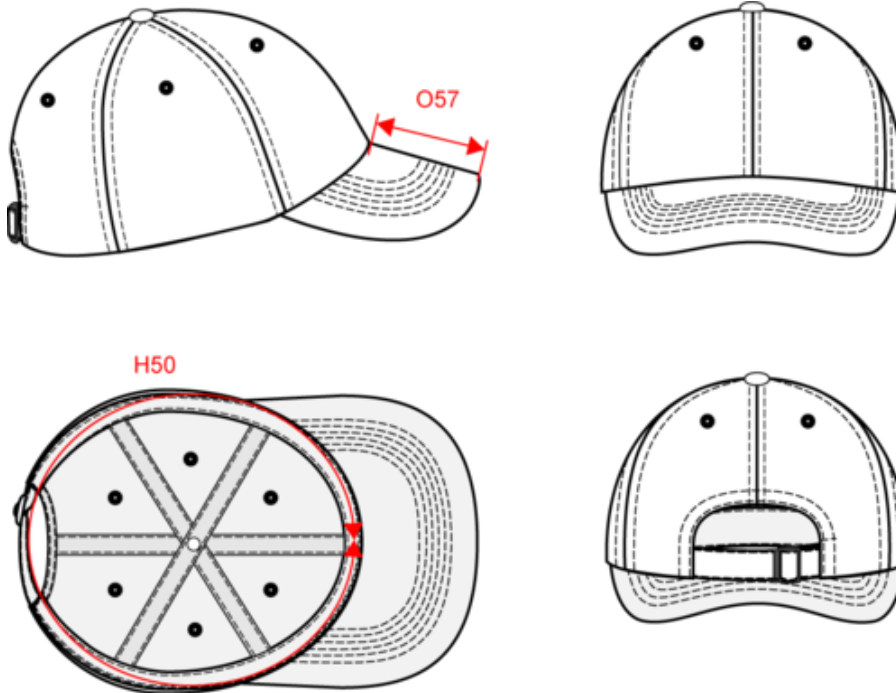

KP188

Casquette - 6 panneaux

• Résistance, douceur et grand pouvoir absorbant du coton.

100% coton. Casquette 6 panneaux. Fermeture réglable par boucle métallique avec passant auto- bloquant.

Tableau équivalence des tailles par pays en dernière page.

Casquette - 6 panneaux

Dimensions (cm)

Mesures en cm	One size
H50 - Tour de tête	58.00
O57 - Profondeur visière casquette	7.00

KP188

Casquette - 6 panneaux

Informations Couleurs

Black

RVB : 35,35,37
Pantone C : Black
Pantone TCX : 19-4004TCX