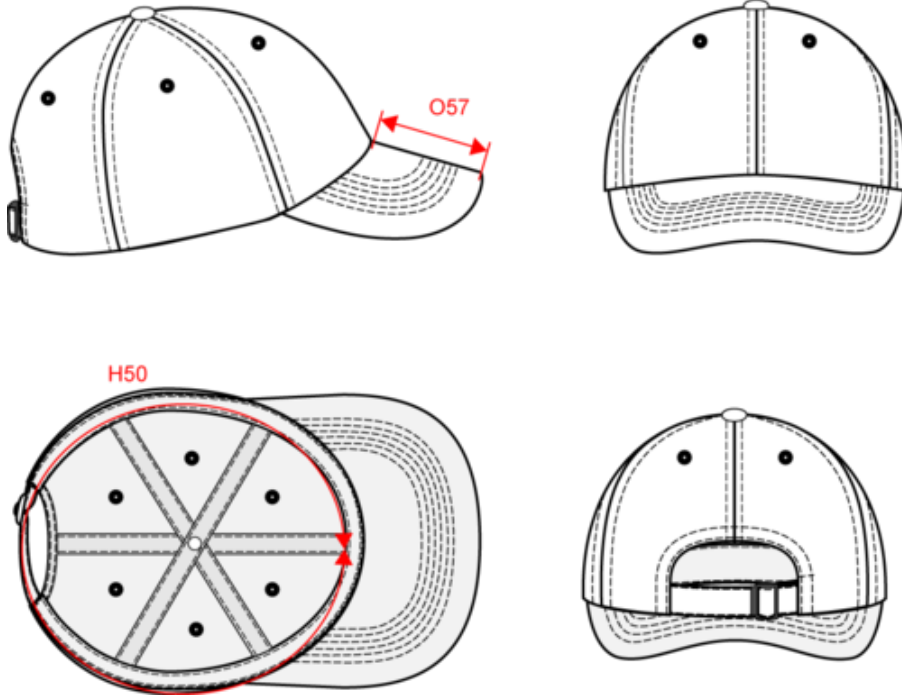

Tableau équivalence des tailles par pays en dernière page.

## Casquette Baseball - 6 panneaux

Dimensions (cm)

Mesures en cm	One size
H50 - Tour de tête	58.00
O57 - Profondeur visière casquette	7.00

KP173