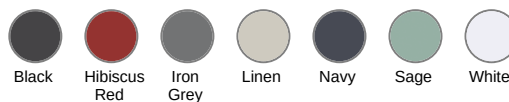

KARIBAN

K102

Serviette de plage Bio

- Bordure en Terry de 8 cm pour une personnalisation optimale
- La serviette de plage essentielle, en coton Bio.
- Collection Organic

100% coton biologique. Maille bouclette et bordure de serviette plate Terry 8 cm (1 côté) pour une personnalisation optimale. Dimensions 150 x 100 cm. Certifié STANDARD 100 by OEKO-TEX® N° CQ 1007/6, IFTH.

KARIBAN

K102

Serviette de plage Bio

Dimensions (cm)

Mesures en cm	One size
AW02 - Hauteur totale	150.00
AW03 - Largeur totale	100.00
AW14 - Hauteur finition	8.00

KARIBAN

K102

Serviette de plage Bio

Informations Couleurs

 Black RVB : 35,35,37 Pantone C : Black Pantone TCX : 19-4004TCX	 Hibiscus Red RVB : 134,27,47 Pantone C : 1815C Pantone TCX : 19-1656TCX	 Iron Grey RVB : 78,80,82 Pantone C : 446C Pantone TCX : 19-3901TCX	 Linen RVB : 193,182,170 Pantone C : 7535C Pantone TCX : 13-0403TCX	 Navy RVB : 41,46,56 Pantone C : 433C Pantone TCX : 19-4012TCX
 Sage RVB : 153,172,163 Pantone C : 5635C Pantone TCX : 16-5304TCX	 White RVB : 236,236,252 Pantone C : White Pantone TCX : 11-0601TCX			