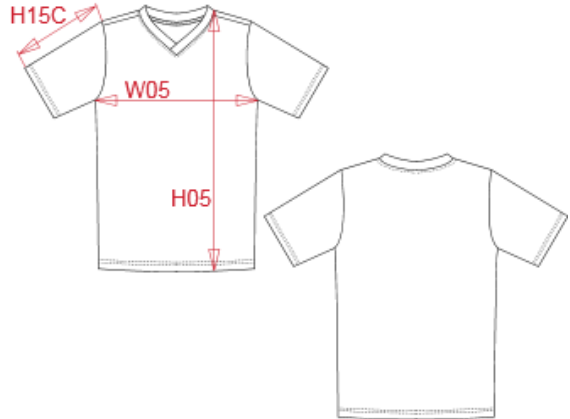

PROACT.®

REFERENCE : PA4005

SIZES : XS_S_M_L_XL_XXL_3XL

COMPOSITION :

Main fabric : Pin hole polyester mesh - 130 100%polyester

WEIGHT :

Main fabric : 130 gsm

ARTICLE WEIGHT :

134 gr/pc

DESCRIPTION
Français : T-shirt University
English : University T-shirt
Nederlands : University t-shirt
Deutsch : University-T-Shirt
Español : Camiseta University
Italiano : T-shirt University
Português : T-shirt University

COLORS	PANTONE SERIGRAPHIE
Black / White	Black / White
White / Navy	White / 433C

MEASUREMENT							
Description	XS	S	M	L	XL	XXL	3XL
H05 (M) Hauteur totale / Total height	76,75	78,75	80,75	82,75	84,75	86,75	88,75
W05 (M) 1/2 largeur poitrine / 1/2 chest width	51	54	57	60	63	66	69
H15C (M) Longueur manche courte / Short sleeve length	21	21,80	22,60	23,40	24,20	25	25,80

CARE LABEL

PACKING	
Box	50 pcs / box XS => L:60cm W:40cm H:19cm GW:8.5kg NW:7.5kg S => L:60cm W:40cm H:19cm GW:8.6kg NW:7.6kg M => L:60cm W:40cm H:19cm GW:8.9kg NW:7.9kg L => L:60cm W:40cm H:19cm GW:9kg NW:8kg XL => L:60cm W:40cm H:19cm GW:9.5kg NW:8.5kg XXL => L:60cm W:40cm H:19cm GW:10kg NW:9kg 3XL => L:60cm W:40cm H:19cm GW:10kg NW:9kg