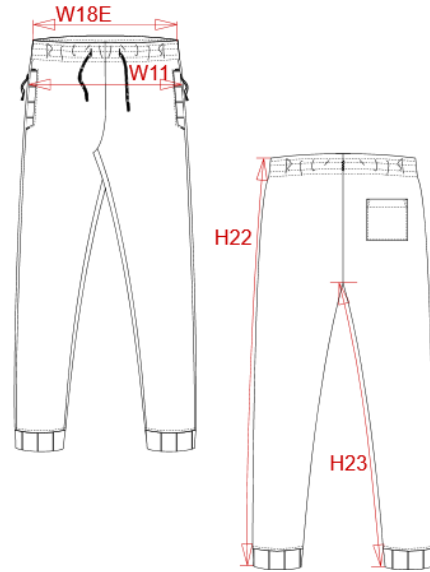

# PROACT.®

REFERENCE : PA1013

SIZES : 6/8\_8/10\_10/12\_12/14

**COMPOSITION :**

Main fabric : Brushed Polyester / Cotton fleece 65/35 - 280 vortex polyester + singeing method 65%polyester / 35%cotton  
 Mesh : Mesh polyester - 130 For side pocket sacks we use solid color 100%polyester  
 Mesh : Mesh polyester - 130 For right inside phone pocket 100%polyester

**WEIGHT :**

Main fabric : 280 gsm  
 Mesh : 130 gsm  
 Mesh : 130 gsm

**ARTICLE WEIGHT :**

320 gr/pc

DESCRIPTION	
<b>Français :</b>	Pantalon de jogging à poches multisports enfant
<b>English :</b>	Kids' multisport jogging pants with pockets
<b>Nederlands :</b>	Multisport-joggingbroek met zakken kids
<b>Deutsch :</b>	Multisport-Jogginghose mit Taschen für Kinder
<b>Español :</b>	Pantalón de chandal de jogging con bolsillos multi-deporte para niños
<b>Italiano :</b>	Pantaloni bambino da jogging multisport con tasche
<b>Português :</b>	Calças multidesportos com bolsos de criança

COLORS	PANTONE SERIGRAFIE
Grey heather	Based on 417C
Black	Black
Sporty navy	7546C
Dark grey heather	Based on 446C

MEASUREMENT						
Description	6/8	8/10	10/12	12/14		
<b>W18E (K)*</b> 1/2 taille élastiquée/ 1/2 elasticated	27	29	31	32		
<b>W11 (K)*</b> 1/2 bassin / 1/2 hip width	38	40	42	44		
<b>H22 (K)*</b> Longueur côté avec ceinture & bas BC / Side length with waist & bottom rib	78,40	85,40	92,40	99,40		
<b>H23 (K)*</b> Longueur entrejambe avec bas BC / Inside leg length rib included	60	66	72	78		

CARE LABEL				

PACKING	
Box	20 pcs / box 6/8 => L:60cm W:40cm H:18cm GW:6.6kg NW:5.5kg 8/10 => L:60cm W:40cm H:18cm GW:7.1kg NW:6.0kg 10/12 => L:60cm W:40cm H:20cm GW:7.6kg NW:6.5kg 12/14 => L:60cm W:40cm H:20cm GW:8.4kg NW:7.3kg