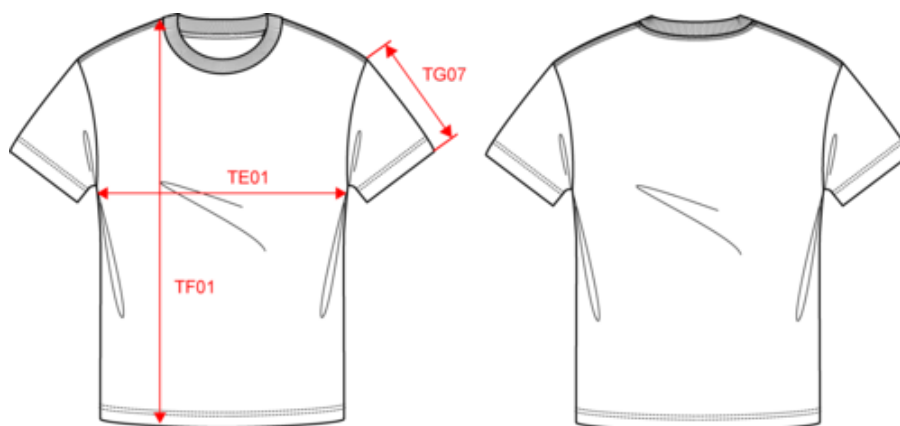

KARIBAN

KV2115

T-shirt manches courtes homme

- Aspect vieilli pour un look unique et tendance.
- Le t-shirt essentiel au look vintage et décontracté.
- Collection Vintage. NO LABEL.

100% coton. Tissu en maille jersey avec un traitement spécial pour un aspect "délavé". Encolure ronde. Bande de propreté à l'encolure. Finition double aiguille bas de manche et bas de vêtement. Pas d'étiquette de marque au col, uniquement une puce de taille pour faciliter la personnalisation. Ce produit a subi un traitement spécial et présente un aspect volontairement vieilli. Ce procédé de fabrication implique des variations de couleurs d'un produit à l'autre et rend chaque pièce unique. Certifié STANDARD 100 by OEKO-TEX® N° CQ1007/7, IFTH.

T-shirt manches courtes homme

Dimensions (cm)

Mesures en cm	XS	S	M	L	XL	XXL	3XL
TE01 - 1/2 largeur poitrine à 1.5cm de l'emmanchure	47.00	50.00	53.00	56.00	59.00	62.00	65.00
TF01 - Hauteur totale de l'HSP	68.00	70.00	72.00	74.00	76.00	78.00	80.00
TG07 - Longueur manche courte	21.75	22.50	23.25	24.00	24.75	25.50	26.25