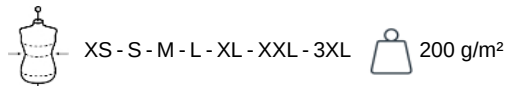

KARIBAN

KV2115

T-shirt manches courtes homme

- Aspect vieilli pour un look unique et tendance.
- Le t-shirt essentiel au look vintage et décontracté.
- Collection Vintage. NO LABEL.

100% coton. Tissu en maille jersey avec un traitement spécial pour un aspect "délavé". Encolure ronde. Bande de propreté à l'encolure. Finition double aiguille bas de manche et bas de vêtement. Pas d'étiquette de marque au col, uniquement une puce de taille pour faciliter la personnalisation. Ce produit a subi un traitement spécial et présente un aspect volontairement vieilli. Ce procédé de fabrication implique des variations de couleurs d'un produit à l'autre et rend chaque pièce unique. Certifié STANDARD 100 by OEKO-TEX® N° CQ1007/7, IFTH.

Tableau équivalence des tailles par pays en dernière page.