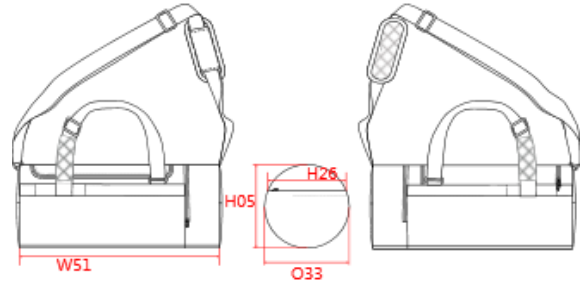

REFERENCE : KI0630

SIZES : U

COMPOSITION :

Main fabric : Polyester 600D Double PVC backing 100% polyester

Main fabric : Polyester 600D Double PVC backing Under bag & side yoke 100%polyester

Lining : Polyester 210D PU backing - 75 100%polyester

ARTICLE WEIGHT :

568 gr/pc

DESCRIPTION
Français : Sac de sport forme tube avec compartiment chaussure séparé
English : Tubular sports bag with separate shoe compartment
Nederlands : Sporttas in kokervorm met afzonderlijk schoenenvak
Deutsch : Schlauchförmige Sporttasche mit separatem Schuhfach
Español : Bolsa de deporte tubular con compartimento separado para calzado
Italiano : Borsa sportiva a forma tubolare con scomparto per le scarpe
Português : Saco de desporto tubular com compartimento separado para

COLORS	PANTONE SERIGRAPHIE
Black / Black	Black / Black
Dark cool grey / Black	Cool Gray 8C / Black

MEASUREMENT	
Description	U
H05 (M) Hauteur totale / Total height	26,50
W51 Total width	57
O33 Deep of bottom part	26,50
L03 Longueur totale bretelle épaule / Shoulder strap total length	115

PACKING	
Box	15 pcs / box U => L:60cm W:44cm H:38cm GW:10kg NW:9kg