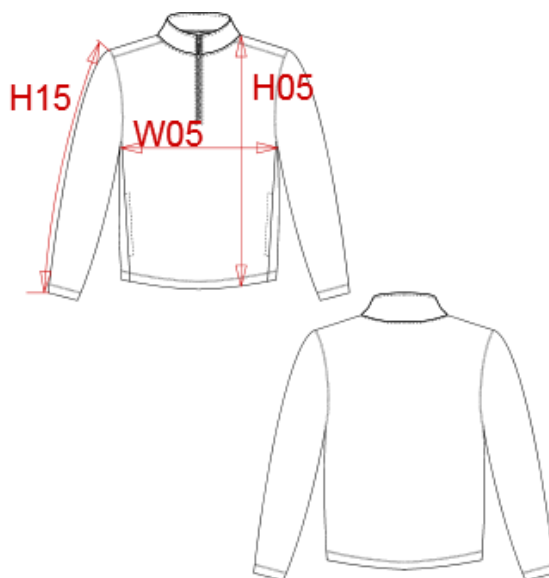

KARIBAN

REFERENCE : K912

SIZES : XS_S_M_L_XL_XXL_3XL_4XL

COMPOSITION :

Main fabric : Polyester micropolar fleece - 300 100%polyester

WEIGHT :

Main fabric : 300 gsm

ARTICLE WEIGHT :

550 gr/pc

DESCRIPTION	
Français :	Micropolaire col zippé
English :	Zip neck outdoor polarfleece
Nederlands :	Micropolair met ritskraag
Deutsch :	Zip neck micro fleece
Español :	Chaqueta micropolar con cremallera en el cuello
Italiano :	Micropile con zip
Português :	Camisola polar

MEASUREMENT									
Description	XS	S	M	L	XL	XXL	3XL	4XL	
H05 (M) Hauteur totale / Total height	67,25	69,25	71,25	73,25	75,25	77,25	79,25	81,25	
W05 (M) 1/2 largeur poitrine à 1.5cm de l'emmanchure / 1/2 chest width at 1.5cm below armhole	50	53	56	59	62	65	68	71	
H15L (M) Longueur manche longue / Long sleeve length	63	64,50	66	67,50	69	70,50	72	73,50	

CARE LABEL				

PACKING	
Box	10 pcs/box XS => L:60cm W:40cm H:23cm GW:6.20kg NW:4.50kg S => L:60cm W:40cm H:26cm GW:6.90kg NW:4.90kg M => L:60cm W:40cm H:26cm GW:7.00kg NW:5.00kg L => L:60cm W:40cm H:26cm GW:7.60kg NW:5.60kg XL => L:60cm W:40cm H:28cm GW:7.70kg NW:5.70kg XXL => L:60cm W:40cm H:28cm GW:8.00kg NW:6.00kg 3XL => L:60cm W:40cm H:28cm GW:8.10kg NW:6.10kg 4XL => L:60cm W:40cm H:28cm GW:8.20kg NW:6.20kg