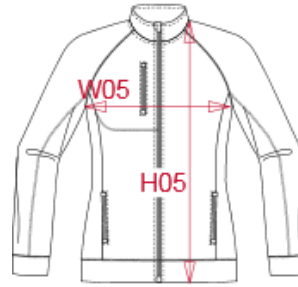

KARIBAN

REFERENCE : K9107

SIZES : XS_S_M_L_XL_XXL_3XL

COMPOSITION :

Main fabric : Inside brushed polyester jersey - 345 100% polyester

WEIGHT :

Main fabric : 345 gsm

ARTICLE WEIGHT :

545 gr/pc

DESCRIPTION
Français : Veste zippée chinée femme
English : Ladies' full zip heather jacket
Nederlands : Ladies' full zip heather jacket
Deutsch : Damen-Weste mit Reißverschluss, aus Chiné
Español : Chaqueta jaspeada con cremallera de mujer
Italiano : Giacca screziata donna con zip
Português : Casaco de senhora em malha mesclada

MEASUREMENT							
Description	XS	S	M	L	XL	XXL	3XL
H05 (L) Hauteur totale / Total height	61,50	63,50	65,50	67,50	69,50	71,50	73,50
W05 (L) 1/2 largeur poitrine / 1/2 chest width	44	47	50	53	56	59	62
H15D Longueur manche raglan avec poignet / Raglan sleeve length with cuff	71	72,50	74	75,50	77	78,50	80

CARE LABEL

PACKING	
Box	10 pcs / box XS => L:60cm W:40cm H:20cm GW:7.00kg NW:5.40kg S => L:60cm W:40cm H:20cm GW:7.20kg NW:5.60kg M => L:60cm W:40cm H:20cm GW:7.50kg NW:5.90kg L => L:60cm W:40cm H:20cm GW:7.70kg NW:6.10kg XL => L:60cm W:40cm H:23cm GW:8.20kg NW:6.60kg XXL => L:60cm W:40cm H:23cm GW:8.60kg NW:7.00kg 3XL => L:60cm W:40cm H:23cm GW:9.00kg NW:7.40kg