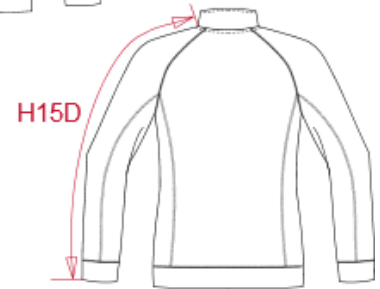

KARIBAN

REFERENCE : K9107

SIZES : XS_S_M_L_XL_XXL_3XL

COMPOSITION :

Main fabric : Inside brushed polyester jersey - 345 100% polyester

WEIGHT :

Main fabric : 345 gsm

ARTICLE WEIGHT :

545 gr/pc

DESCRIPTION
Français : Veste zippée chinée femme
English : Ladies' full zip heather jacket
Nederlands : Ladies' full zip heather jacket
Deutsch : Damen-Weste mit Reißverschluss, aus Chiné
Español : Chaqueta jaspeada con cremallera de mujer
Italiano : Giacca screziata donna con zip
Português : Casaco de senhora em malha mesclada

MEASUREMENT							
Description	XS	S	M	L	XL	XXL	3XL
H05 (L) Hauteur totale / Total height	61,50	63,50	65,50	67,50	69,50	71,50	73,50
W05 (L) 1/2 largeur poitrine / 1/2 chest width	44	47	50	53	56	59	62
H15D Longueur manche raglan avec poignet / Raglan sleeve length with cuff	71	72,50	74	75,50	77	78,50	80