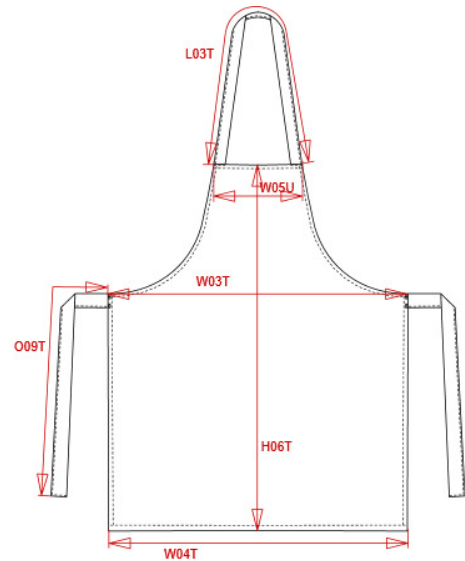

KARIBAN

REFERENCE : K8001

SIZES : U

COMPOSITION :

Main fabric : Polyester / Cotton twill 80/20 - 180 80%polyester / 20%cotton

WEIGHT :

Main fabric : 180 gsm

ARTICLE WEIGHT :

120 gr/pc

DESCRIPTION
Français : Tablier léger
English : Lightweight apron
Nederlands : Licht schort
Deutsch : Leichte Schürze
Español : Delantal ligero
Italiano : Grembiule leggero
Português : Avental leve

COLORS	PANTONE SERIGRAPHIE
White	White
Black	Black
Wine	504C

MEASUREMENT						
Description	U					
H06T Hauteur milieu devant tablier / Apron front middle length	77					
W03T Largeur taille tablier / Apron waist width	66					
W05U Largeur poitrine tablier / Apron chest width	28					
W04T Largeur bas tablier / Apron bottom width	66					
L03T Longueur bretelle tablier / Apron neckline strap length	54					
O09T Longueur ceinture tablier / Apron waist strap length	75					

CARE LABEL

PACKING	
Box	50 pcs / box U => L:60cm W:40cm H:cm GW:kg NW:kg