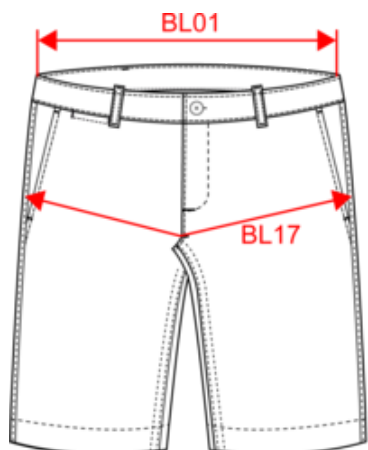

38 FR 40 FR 42 FR 44 FR 46 FR 48 FR 50 FR 52 FR 54 FR  245 g/m²

Tableau équivalence des tailles par pays en dernière page.

Informations Complémentaires

Logistique

1

20

BD - Bangladesh

Code douanier

62034290

Conditions de lavage

Existe aussi en version

K751

KARIBAN

K750

Bermuda chino homme

Dimensions (cm)

| Mesures en cm | 38 | 40 | 42 | 44 | 46 | 48 | 50 | 52 | 54 |
|--|-------|-------|-------|-------|-------|-------|-------|-------|-------|
| BL01 - 1/2 largeur taille (ceinture boutonnée et devant sur dos) | 40.00 | 42.00 | 44.00 | 46.60 | 49.10 | 51.60 | 54.10 | 56.60 | 59.10 |
| BL17 - 1/2 largeur bassin (mesuré parallèle à la ceinture) | 49.00 | 51.00 | 53.00 | 55.00 | 57.00 | 59.00 | 61.00 | 63.00 | 65.00 |
| BM05 - Longueur entrejambes | 25.25 | 25.50 | 25.75 | 26.00 | 26.25 | 26.50 | 26.75 | 27.00 | 27.25 |
| BM17 - Longueur côté (ceinture non comprise) | 43.00 | 43.90 | 44.60 | 45.30 | 46.00 | 46.50 | 47.60 | 48.30 | 49.25 |

| Taille fabricant | Pays-Bas | Italie | Portugal | Espagne | Royaume-Uni | Allemagne |
|------------------|----------|--------|----------|---------|-------------|-----------|
| 34 FR | 40 NL | 38 IT | 34 PT | 34 ES | 24 UK | 40 DE |
| 36 FR | 42 NL | 40 IT | 36 PT | 36 ES | 26 UK | 42 DE |
| 38 FR | 44 NL | 42 IT | 38 PT | 38 ES | 28 UK | 44 DE |
| 40 FR | 46 NL | 44 IT | 40 PT | 40 ES | 30 UK | 46 DE |
| 42 FR | 48 NL | 46 IT | 42 PT | 42 ES | 32 UK | 48 DE |
| 44 FR | 50 NL | 48 IT | 44 PT | 44 ES | 34 UK | 50 DE |
| 46 FR | 52 NL | 50 IT | 46 PT | 46 ES | 36 UK | 52 DE |
| 48 FR | 54 NL | 52 IT | 48 PT | 48 ES | 38 UK | 54 DE |
| 50 FR | 56 NL | 54 IT | 50 PT | 50 ES | 40 UK | 56 DE |
| 52 FR | 58 NL | 56 IT | 52 PT | 52 ES | 42 UK | 58 DE |
| 54 FR | 60 NL | 58 IT | 54 PT | 54 ES | 44 UK | 60 DE |
| 56 FR | 62 NL | 60 IT | 56 PT | 56 ES | 46 UK | 62 DE |
| 58 FR | 64 NL | 62 IT | 58 PT | 58 ES | 48 UK | 64 DE |
| 60 FR | 66 NL | 64 IT | 60 PT | 60 ES | 50 UK | 66 DE |