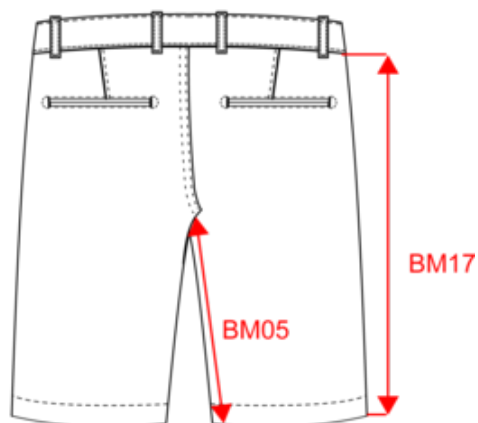

38 FR 40 FR 42 FR 44 FR 46 FR 48 FR 50 FR 52 FR 54 FR  245 g/m²

Tableau équivalence des tailles par pays en dernière page.

Informations Complémentaires

Logistique

1

20

BD - Bangladesh

Code douanier

62034290

Conditions de lavage

Existe aussi en version

K751

KARIBAN

K750

Bermuda chino homme

Dimensions (cm)

| Mesures en cm | 38 | 40 | 42 | 44 | 46 | 48 | 50 | 52 | 54 |
|--|-------|-------|-------|-------|-------|-------|-------|-------|-------|
| BL01 - 1/2 largeur taille (ceinture boutonnée et devant sur dos) | 40.00 | 42.00 | 44.00 | 46.60 | 49.10 | 51.60 | 54.10 | 56.60 | 59.10 |
| BL17 - 1/2 largeur bassin (mesuré parallèle à la ceinture) | 49.00 | 51.00 | 53.00 | 55.00 | 57.00 | 59.00 | 61.00 | 63.00 | 65.00 |
| BM05 - Longueur entrejambes | 25.25 | 25.50 | 25.75 | 26.00 | 26.25 | 26.50 | 26.75 | 27.00 | 27.25 |
| BM17 - Longueur côté (ceinture non comprise) | 43.00 | 43.90 | 44.60 | 45.30 | 46.00 | 46.50 | 47.60 | 48.30 | 49.25 |

| Taille fabricant | Pays-Bas | Italie | Portugal | Espagne | Royaume-Uni | Allemagne |
|------------------|----------|--------|----------|---------|-------------|-----------|
| 34 FR | 40 NL | 38 IT | 34 PT | 34 ES | 24 UK | 40 DE |
| 36 FR | 42 NL | 40 IT | 36 PT | 36 ES | 26 UK | 42 DE |
| 38 FR | 44 NL | 42 IT | 38 PT | 38 ES | 28 UK | 44 DE |
| 40 FR | 46 NL | 44 IT | 40 PT | 40 ES | 30 UK | 46 DE |
| 42 FR | 48 NL | 46 IT | 42 PT | 42 ES | 32 UK | 48 DE |
| 44 FR | 50 NL | 48 IT | 44 PT | 44 ES | 34 UK | 50 DE |
| 46 FR | 52 NL | 50 IT | 46 PT | 46 ES | 36 UK | 52 DE |
| 48 FR | 54 NL | 52 IT | 48 PT | 48 ES | 38 UK | 54 DE |
| 50 FR | 56 NL | 54 IT | 50 PT | 50 ES | 40 UK | 56 DE |
| 52 FR | 58 NL | 56 IT | 52 PT | 52 ES | 42 UK | 58 DE |
| 54 FR | 60 NL | 58 IT | 54 PT | 54 ES | 44 UK | 60 DE |
| 56 FR | 62 NL | 60 IT | 56 PT | 56 ES | 46 UK | 62 DE |
| 58 FR | 64 NL | 62 IT | 58 PT | 58 ES | 48 UK | 64 DE |
| 60 FR | 66 NL | 64 IT | 60 PT | 60 ES | 50 UK | 66 DE |