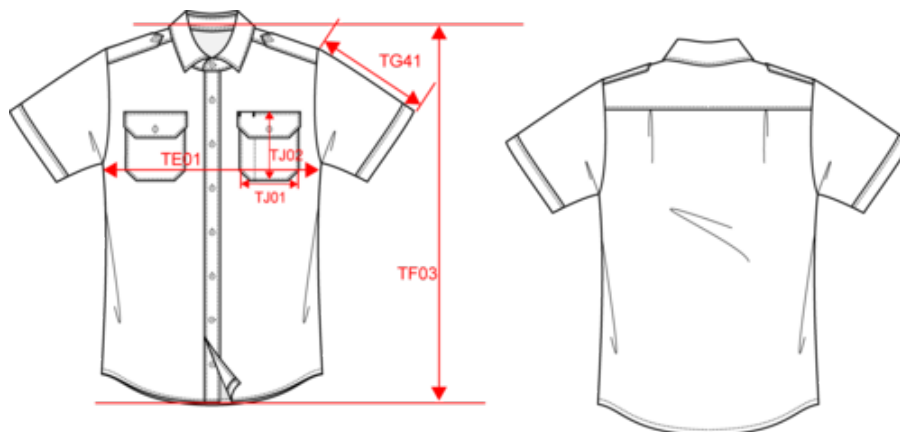

KARIBAN

K503

Chemise pilote manches courtes homme

- Look élégant et corporate.
- Traitement easy-care pour un entretien facile.
- Idéal pour un usage professionnel.

65% polyester / 35% coton. Tissu popeline. Entretien facile (traitement Easy Care). Boutons ton sur ton. 2 poches poitrine à rabat dont une avec emplacement stylo côté coeur. Plis d'aisance au dos. Patte boutonnée sur les épaules pour la pose de galons (galons non fournis). Finition revers bas de manches. Certifié STANDARD 100 by OEKO-TEX® N° CQ 1007/7, IFTH.

KARIBAN

K503

Chemise pilote manches courtes homme

Dimensions (cm)

Mesures en cm	S	M	L	XL	XXL	3XL	4XL
TE01 - 1/2 largeur poitrine à 1.5cm de l'emmanchure	51.00	54.00	57.00	60.00	63.00	66.00	69.00
TF01 - Hauteur totale de l'HSP	73.50	75.50	77.50	79.50	81.50	83.50	85.50
TG07 - Longueur manche courte	23.50	24.25	25.00	25.75	26.50	27.25	28.00
TJ01 - Largeur haut de poche(s) plaquée(s) poitrine	12.00	12.00	13.00	13.00	14.00	14.00	15.00
TJ02 - Hauteur haut de poche(s) plaquée(s) poitrine au niveau le plus haut	13.00	13.00	14.00	14.00	15.00	15.00	16.00

White

RVB : 236,236,252
Pantone C : White
Pantone TCX : 11-0601TCX

Logistique

1

12

Sizes	Width (cm)	Height (cm)	Length (cm)	Net weight (kg)	Gross weight (kg)	Pieces/Box	Pieces/Bundle
S	38.00	20.00	54.00	0.00000	3.90000	12	0
M	38.00	20.00	54.00	0.00000	4.10000	12	0
L	38.00	20.00	54.00	0.00000	4.20000	12	0
XL	38.00	20.00	54.00	0.00000	4.40000	12	0
XXL	38.00	20.00	54.00	0.00000	4.50000	12	0
3XL	38.00	20.00	54.00	0.00000	4.60000	12	0
4XL	38.00	20.00	54.00	0.00000	4.70000	12	0