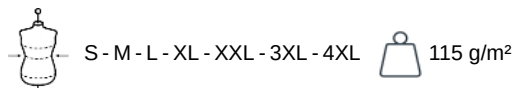

KARIBAN

K503

Chemise pilote manches courtes homme

- Look élégant et corporate.
- Traitement easy-care pour un entretien facile.
- Idéal pour un usage professionnel.

65% polyester / 35% coton. Tissu popeline. Entretien facile (traitement Easy Care). Boutons ton sur ton. 2 poches poitrine à rabat dont une avec emplacement stylo côté coeur. Plis d'aisance au dos. Patte boutonnée sur les épaules pour la pose de galons (galons non fournis). Finition revers bas de manches. Certifié STANDARD 100 by OEKO-TEX® N° CQ 1007/7, IFTH.

White

RVB : 236,236,252
Pantone C : White
Pantone TCX : 11-0601TCX

Logistique

1

12

Sizes	Width (cm)	Height (cm)	Length (cm)	Net weight (kg)	Gross weight (kg)	Pieces/Box	Pieces/Bundle
S	38.00	20.00	54.00	0.00000	3.90000	12	0
M	38.00	20.00	54.00	0.00000	4.10000	12	0
L	38.00	20.00	54.00	0.00000	4.20000	12	0
XL	38.00	20.00	54.00	0.00000	4.40000	12	0
XXL	38.00	20.00	54.00	0.00000	4.50000	12	0
3XL	38.00	20.00	54.00	0.00000	4.60000	12	0
4XL	38.00	20.00	54.00	0.00000	4.70000	12	0