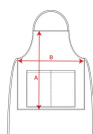

SCHÉMA

QUANTITÉS

	Carton	Blister
Adultes:	50 ud.	1 ud.
Enfants:	100 ud.	1 ud.