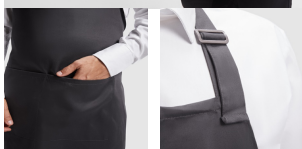

BENOIT DE9125

CARACTÉRISTIQUES

Tablier long en tissu sergé. · Bretelles avec fermeture de réglage en plastique. · Cordons latéraux pour attacher. · Deux poches avant.

COMPOSITION

80% polyester / 20% coton, tissu sergé de 220 g/m².

OBSERVATIONS

*Étiquette détachable. *Alimentation.

TALLES

Adultes:: UNIQUE / Enfants:: ENFANT

SCHÉMA

QUANTITÉS

	Carton	Blister
Adultes:	50 ud.	1 ud.
Enfants:	100 ud.	1 ud.

COULEURS

TALLES

Adultes:	UNIQUE
WIDTH (A)	75cm
LONG (B)	90cm
Enfants:	ENFANT
WIDTH (A)	46cm
LONG (B)	64cm

PERSONNALISATIONS DISPONIBLES

Transfert

Manipulé

MODÈLES ASSOCIÉS