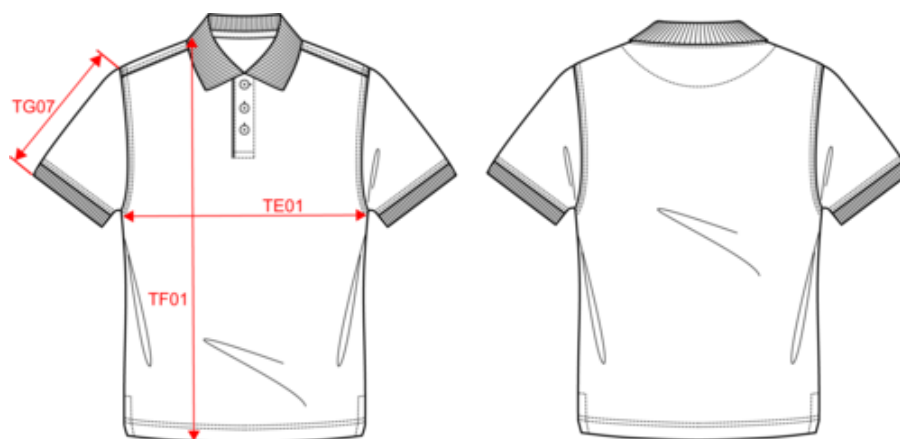

KARIBAN

K239

Mike > Polo manches courtes homme

- Look chic et casual.
- Finition bord-côte au col et bas de manches.
- Confection maille piquée.

95% coton / 5% élasthanne. Maille piquée. Col avec bord-côte et bande de propreté. Patte de boutonnage avec 3 boutons. Finition bord-côte au bas des manches. Petites fentes latérales et finition double aiguille au bas du vêtement.

K240

KARIBAN

K239

Mike > Polo manches courtes homme

Dimensions (cm)

Mesures en cm	S	M	L	XL	XXL	3XL
TE01 - 1/2 largeur poitrine à 1.5cm de l'emmanchure	48.00	51.00	54.00	57.00	60.00	63.00
TF01 - Hauteur totale de l'HSP	70.00	72.00	74.00	76.00	78.00	80.00
TG07 - Longueur manche courte	22.75	23.50	24.25	25.00	25.75	26.50