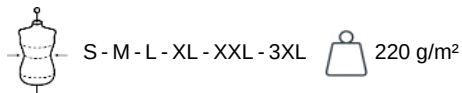

KARIBAN

K239

Mike > Polo manches courtes homme

- Look chic et casual.
- Finition bord-côte au col et bas de manches.
- Confection maille piquée.

95% coton / 5% élasthanne. Maille piquée. Col avec bord-côte et bande de propreté. Patte de boutonnage avec 3 boutons. Finition bord-côte au bas des manches. Petites fentes latérales et finition double aiguille au bas du vêtement.

K240

KARIBAN

K239

Mike > Polo manches courtes homme

Dimensions (cm)

Mesures en cm	S	M	L	XL	XXL	3XL
TE01 - 1/2 largeur poitrine à 1.5cm de l'emmanchure	48.00	51.00	54.00	57.00	60.00	63.00
TF01 - Hauteur totale de l'HSP	70.00	72.00	74.00	76.00	78.00	80.00
TG07 - Longueur manche courte	22.75	23.50	24.25	25.00	25.75	26.50