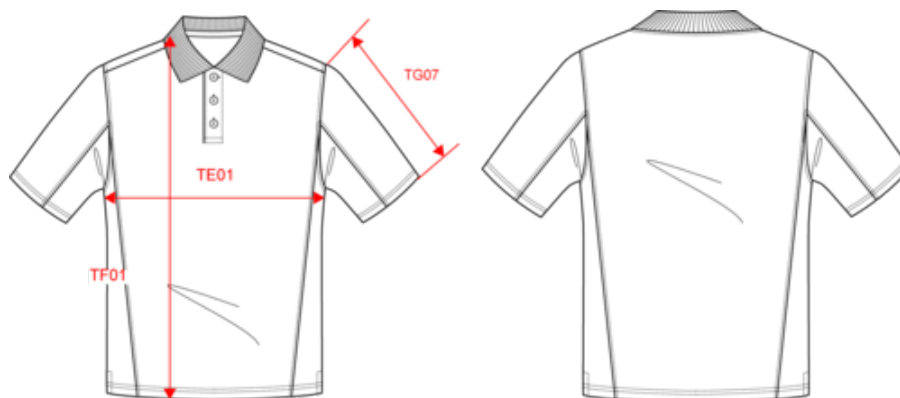

## Dimensions (cm)

Mesures en cm	S	M	L	XL	XXL	3XL
TE01 - 1/2 largeur poitrine à 1.5cm de l'emmanchure	50.00	53.00	56.00	59.00	62.00	65.00
TF01 - Hauteur totale de l'HSP	70.00	72.00	74.00	76.00	78.00	80.00
TG07 - Longueur manche courte	22.25	23.00	23.75	24.50	25.25	26.00