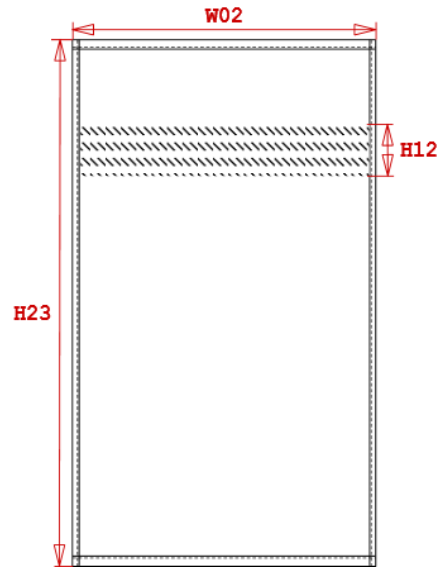

KARIBAN

REFERENCE : K112

SIZES : U

COMPOSITION :

Main fabric : Terry 450 100%cotton

WEIGHT :

Main fabric : 450 gsm

ARTICLE WEIGHT :

236 gr/pc

DESCRIPTION		COLORS		PANTONE SERIGRAPHIE	
Français : Serviette de toilette English : Hand towel Nederlands : Handdoek Deutsch : Handtuch Español : Toalla Italiano : Asciugamano Português : Toalha de rosto		White	White	Azur blue	284C
		Forest green	5605C	Mastic	2310C
		Navy	534C	Red	1795C
		Burnt orange	1675C	Dark grey	447C
		Chocolate	439C	Chocolat	439C
		Pale pink	692C	Light grey	2330C
		Bordeaux	506C	Black	Black
		Fuchsia	7425C	Lime	367C
		Tropical blue	639C	Royal blue	7684C
		True Yellow	116C		

MEASUREMENT						
Description	U					
H23 Longueur serviette / Towel length	100					
W02 Largeur serviette / Towel width	50					
H12 Hauteur litem / Border height	8					

CARE LABEL				

PACKING	
Box	50 pcs / box U => L:40cm W:60cm H:40cm GW:13.50kg NW:12.50kg