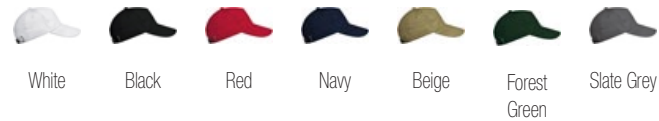

KARIBAN

Ref : **K051**

ACTION II

Casquette 5 panneaux

TAILLES

Unic Size

DESCRIPTION

100% coton sergé brossé léger. Renfort frontal. Visière préformée. Fermeture arrière réglable par boucle métallique + passant couleur argent mat.