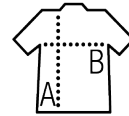

SOL'S RACE BW MEN

Qualité

SOFTSHELL 280
96% polyester - 4% élasthanne
Intérieur polaire 100% polyester
2 couches

Style

2 poches zippées

Tailles	S	M	L	XL	XXL	3XL
A/B	68/54	70/57	72/60	74/63	76/66	78/69

COLISAGE

1

10

Taille carton : 60 x 40 x 21 cm
weight : 7 kg

CARACTERISTIQUES

Rouge piment

Royal

Noir

French marine