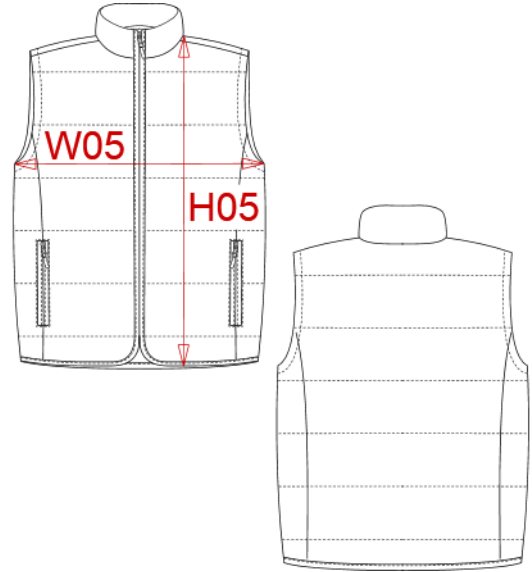

WEIGHT :

Main fabric : 65 gsm

Wad 1 : 190 gsm

Lining 2 : 60 gsm

ARTICLE WEIGHT :

460 gr/pc

| DESCRIPTION | | | | | | | | | |
|--|--|--|--|--|--|--|--|--|--|
| Français : Bodywarmer matelassé | | | | | | | | | |
| English : Quilted bodywarmer | | | | | | | | | |
| Nederlands : Gewatteerde bodywarmer | | | | | | | | | |
| Deutsch : Wattierter Bodywarmer | | | | | | | | | |
| Español : Chaleco acolchado | | | | | | | | | |
| Italiano : Gilet trapuntato | | | | | | | | | |
| Português : Colete acolchoado | | | | | | | | | |

| MEASUREMENT | | | | | | | | | |
|---|-------|-------|-------|-------|-------|-------|-----|-----|--|
| Description | XS | S | M | L | XL | XXL | 3XL | 4XL | |
| H05 Hauteur totale / Total height | 70,25 | 72,25 | 74,25 | 76,25 | 78,25 | 80,25 | 83 | 85 | |
| W05 1/2 largeur poitrine / 1/2 chest width | 53 | 56 | 59 | 62 | 65 | 68 | 72 | 75 | |

| CARE LABEL | | | | |
|------------|--|--|--|--|
| | | | | |

| PACKING | |
|---------|--|
| Box | 10 pcs / box XS-L => L:60cm W:40cm H:31cm GW:6.00kg NW:4.30kg XL-4XL => L:60cm W:40cm H:40cm GW:7.10kg NW:5.20kg |