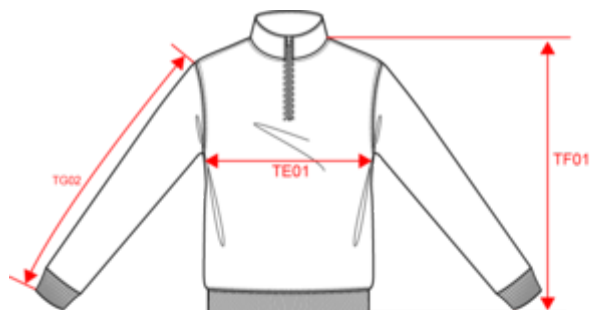

KARIBAN

K478

Sweat-shirt col zippé homme

- En molleton gratté pour un confort optimal.
- L'indispensable du vestiaire.
- Moderne et polyvalent.

80% coton / 20% polyester. Molleton gratté. Manches montées. Col zippé avec bande de propreté ton sur ton. Finition bord-côte bas de manches et de vêtement. Certifié STANDARD 100 by OEKO-TEX® CQ1007/7, IFTH.

Code douanier

61102099

Conditions de lavage

KARIBAN

K478

Sweat-shirt col zippé homme

Dimensions (cm)

Mesures en cm	XS	S	M	L	XL	XXL	3XL	4XL
TE01 - 1/2 largeur poitrine à 1.5cm de l'emmanchure	49.00	52.00	55.00	58.00	61.00	64.00	67.00	70.00
TF01 - Hauteur totale de l'HSP	69.00	71.00	73.00	75.00	77.00	79.00	81.00	83.00
TG02 - Longueur manche longue	60.50	61.50	62.50	63.50	64.50	65.50	66.50	67.50