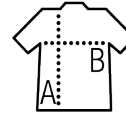

TEE-SHIRT FEMME COL ROND

Qualité

JERSEY 150
100% coton semi-peigné Ringspun
Bande de propreté au col
Col avec bord côte

Style

Manches courtes
Coupe cintrée
Coupé cousu

Tailles	S	M	L	XL	XXL	3XL*
A/B	61/41	63/44	65/47	67/50	69/53	71/56

SOL'S REGENT
11380

EMBALLAGE

10

50

Taille du carton : 50 x 34 x 16 cm
Poids par carton : 6,2 kg

CARACTÉRISTIQUES